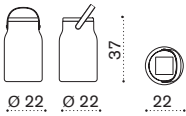

Item

 MKLAT1

Description

Teak + glass

 → 3   |  1 box 26X26X45H 4 Kg