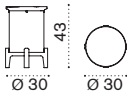

### Description

Teak + frosted plexiglass

 → 5   |  1 box 34X34X49H 5,5 Kg