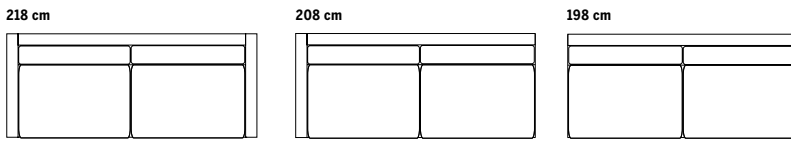

FOTPALLAR

2,5-SITS

ÖVRIGA MÅTT

Totalhöjd 87 cm
 Armstödshöjd 66 cm
 Sitthöjd 43 cm
 Sittdjup 55 cm
 Vid extra sittdjup 74 cm

EXTRA DJUP Vinklade träben som standard

SCHÄSLONG

EXEMPELKOMBINATIONER/E.G.COMBINATIONS Alla delar kan spegelvändas/ All parts can be mirrored