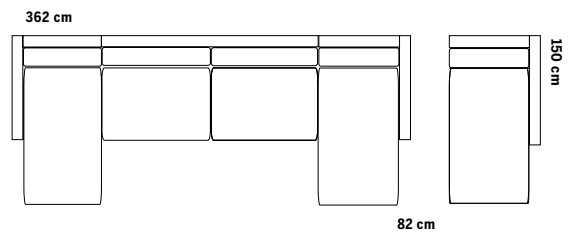

FOTPALLAR

2,5-SITS

ÖVRIGA MÅTT

Totalhöjd 87 cm
 Armstödshöjd 66 cm
 Sitthöjd 43 cm
 Sittdjup 55 cm
 Vid extra sittdjup 74 cm

EXTRA DJUP Vinklade träben som standard

SCHÄSLONG

EXEMPELKOMBINATIONER/E.G.COMBINATIONS Alla delar kan spegelvändas/ All parts can be mirrored