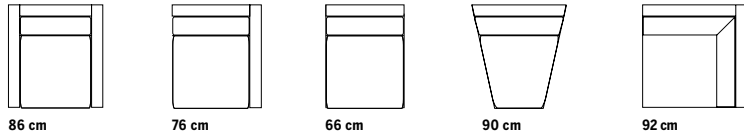

SEKTIONER/SECTIONS

Alla sektioner kan spegelvändas/All parts can be mirrored

1-SITS