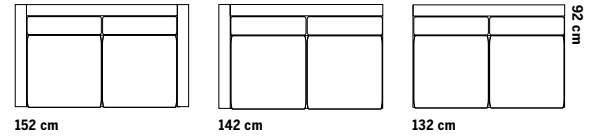

SEKTIONER/SECTIONS

Alla sektioner kan spegelvändas/All parts can be mirrored

1-SITS

2-SITS

3-SITS

FOTPALLAR

2,5-SITS

ÖVRIGA MÅTT

Totalhöjd 87 cm
Armstödshöjd 66 cm
Sitthöjd 43 cm
Sittdjup 55 cm
Vid extra sittdjup 74 cm

EXTRA DJUP Vinklade träben som standard

SCHÄSLONG

EXEMPELKOMBINATIONER/E.G.COMBINATIONS Alla delar kan spegelvändas/ All parts can be mirrored

TILLVAL

BEN I TRÄ FINNS ATT TILLGÅ I FOGIAS STANDARDBETSAR

OPTIONS

LEGS IN WOOD ARE AVAILABLE IN FOGIAS STANDARD PREPERATION OF SURFACES