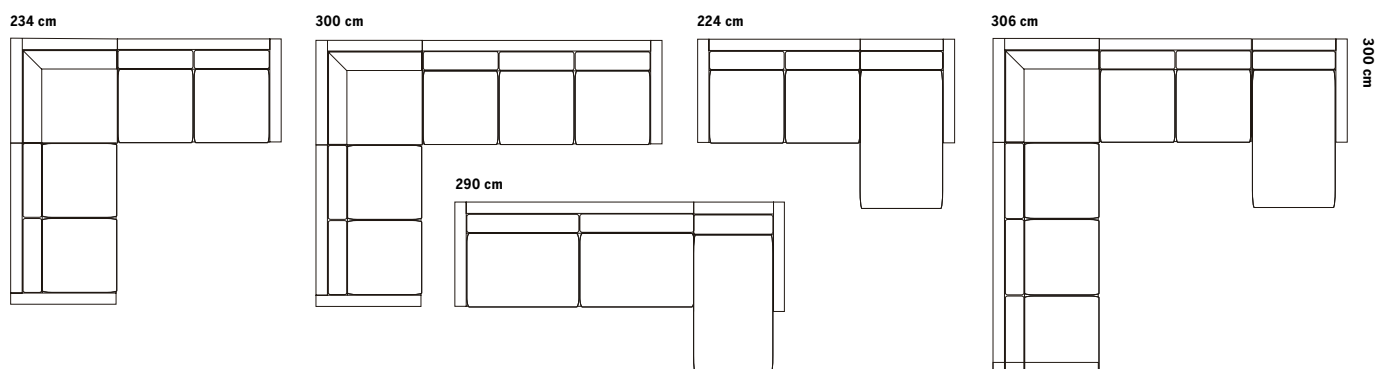

FOTPALLAR

2,5-SITS

ÖVRIGA MÅTT

Totalhöjd 87 cm
 Armstödshöjd 66 cm
 Sitthöjd 43 cm
 Sittdjup 55 cm
 Vid extra sittdjup 74 cm

EXTRA DJUP Vinklade träben som standard

SCHÄSLONG

EXEMPELKOMBINATIONER/E.G.COMBINATIONS Alla delar kan spegelvändas/ All parts can be mirrored