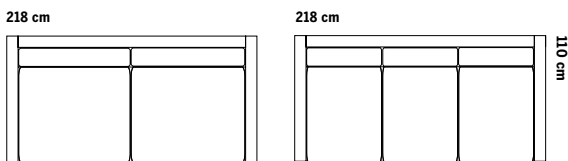

FOTPALLAR

2,5-SITS

ÖVRIGA MÅTT

Totalhöjd 87 cm
 Armstödshöjd 66 cm
 Sitthöjd 43 cm
 Sittdjup 55 cm
 Vid extra sittdjup 74 cm

EXTRA DJUP Vinklade träben som standard

SCHÄSLONG

EXEMPELKOMBINATIONER/E.G.COMBINATIONS Alla delar kan spegelvändas/ All parts can be mirrored