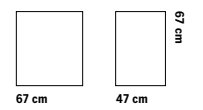

FOTPALLAR

2,5-SITS

ÖVRIGA MÅTT

Totalhöjd 87 cm
 Armstödshöjd 66 cm
 Sitthöjd 43 cm
 Sittdjup 55 cm
 Vid extra sittdjup 74 cm

EXTRA DJUP Vinklade träben som standard

SCHÄSLONG

EXEMPELKOMBINATIONER/E.G.COMBINATIONS Alla delar kan spegelvändas/ All parts can be mirrored