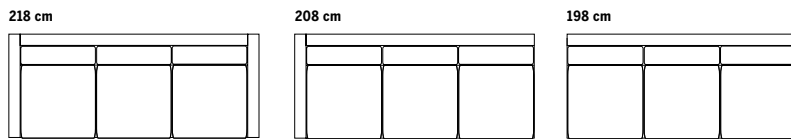

FOTPALLAR

2,5-SITS

ÖVRIGA MÅTT

Totalhöjd 87 cm
 Armstödshöjd 66 cm
 Sitthöjd 43 cm
 Sittdjup 55 cm
 Vid extra sittdjup 74 cm

EXTRA DJUP Vinklade träben som standard

SCHÄSLONG

EXEMPELKOMBINATIONER/E.G.COMBINATIONS Alla delar kan spegelvändas/ All parts can be mirrored