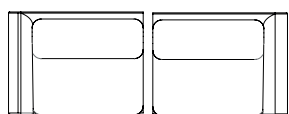

2,5-SITS (1,5 - SITS + 1,5 - SITS)

Djup: 90 cm
Längd: 240 cm

PRIS FR. 30.840:-

HÖRNSOFFA

Djup: 210 cm
Längd: 305 cm

PRIS FR. 58.765:-

2-SITS (1 - SITS + 1 - SITS)

Djup: 90 cm
Längd: 200 cm

PRIS FR. 28.210:-

PALL STOR

Djup: 60 cm
Längd: 100 cm

PRIS FR. 7.440:-

PALL LITEN

Djup: 50 cm
Längd: 75 cm

PRIS FR. 6.565:-

MATERIAL

DIMENSION

Total höjd: 81 cm
Sithöjd: 43 cm
Sittdjup: 55 cm

BEN

Ek
Naturlackad

Ek
Oljad

Ek
Svartbets

Ek
Wengebets

Ek
Ljusgrå