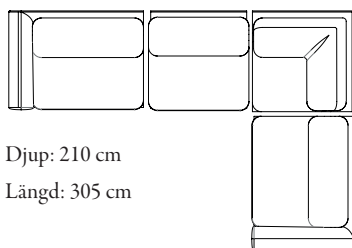

2,5-SITS (1,5 - SITS + 1,5 - SITS)

Djup: 90 cm
Längd: 240 cm

PRIS FR. 30.840:-

HÖRNSOFFA

Djup: 210 cm
Längd: 305 cm

PRIS FR. 58.765:-

2-SITS (1 - SITS + 1 - SITS)

Djup: 90 cm
Längd: 200 cm

PRIS FR. 28.210:-

PALL STOR

Djup: 60 cm
Längd: 100 cm

PRIS FR. 7.440:-

PALL LITEN

Djup: 50 cm
Längd: 75 cm

PRIS FR. 6.565:-

MATERIAL

DIMENSION

Total höjd: 81 cm
Sithöjd: 43 cm
Sittdjup: 55 cm

BEN

Ek
Naturlackad

Ek
Oljad

Ek
Svartbets

Ek
Wengebets

Ek
Ljusgrå