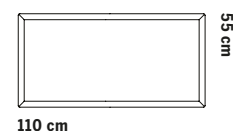

72 cm

58 cm

72 cm

ÖVRIGA MÅTT
OTHER MEASURES

Totalhöjd/total height 72/97 cm

Sitthöjd/seat height 40 cm

Sittdjup/seat depth 49 cm

TILLVAL

1-SITS/HÖRN HÖG KARM
& 1 NACKSTÖD

Totalhöjd 121 cm
Sitt höjd 43 cm
Sitt djup 48 cm

1-SITS LÅG RYGG
& 2 NACKSTÖD

1-SITS LÅG RYGG & LÅG KARM
& 2 NACKSTÖD

1-SITS/HÖRN HÖG KARM
& 2 NACKSTÖD

FÖR INBYGGNAD TONDOSOFFSYSTEM

Totalhöjd 43 cm

SITTPUFF

BORD SMALT

BORD KVADRAT

BORD REKTANGULÄR

EX. KOMBINATIONER

TILLVAL

Ben i ask finns att tillgå i Fogias standardbetser.

SECTIONS All parts can be mirrored

Sofa system

Total height 74.5 cm
Seat height 43 cm
Seat depth 48 cm

Total height 99 cm
Seat height 43 cm
Seat depth 48 cm

Total height 121 cm
Seat height 43 cm
Seat depth 48 cm