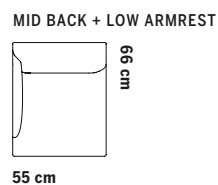

72 cm

58 cm

72 cm

ÖVRIGA MÅTT
OTHER MEASURES

Totalhöjd/total height 72/97 cm

Sitthöjd/seat height 40 cm

Sittdjup/seat depth 49 cm

TILLVAL

1-SITS/HÖRN HÖG KARM
& 1 NACKSTÖD

Totalhöjd 121 cm
Sitt höjd 43 cm
Sitt djup 48 cm

1-SITS LÅG RYGG
& 2 NACKSTÖD

1-SITS LÅG RYGG & LÅG KARM
& 2 NACKSTÖD

1-SITS/HÖRN HÖG KARM
& 2 NACKSTÖD

FÖR INBYGGNAD TONDOSOFFSYSTEM

Totalhöjd 43 cm

SITTPUFF

BORD SMALT

BORD KVADRAT

BORD REKTANGULÄR

EX. KOMBINATIONER

TILLVAL

Ben i ask finns att tillgå i Fogias standardbetser.

SECTIONS All parts can be mirrored

Sofa system

Total height 74.5 cm
Seat height 43 cm
Seat depth 48 cm

Total height 99 cm
Seat height 43 cm
Seat depth 48 cm

Total height 121 cm
Seat height 43 cm
Seat depth 48 cm