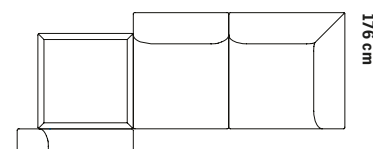

72 cm

58 cm

72 cm

ÖVRIGA MÅTT
OTHER MEASURES

Totalhöjd/total height 72/97 cm

Sitthöjd/seat height 40 cm

Sittdjup/seat depth 49 cm

TILLVAL

Soffsystem

Totalhöjd 74.5 cm
Sitt höjd 43 cm
Sitt djup 48 cm

1-SITS LÅG RYGG

1-SITS LÅG RYGG & LÅG KARM

1-SITS/HÖRN HÖG KARM

Totalhöjd 99 cm
Sitt höjd 43 cm
Sitt djup 48 cm

1-SITS LÅG RYGG
& 1 NACKSTÖD

1-SITS LÅG RYGG & LÅG KARM
& 1 NACKSTÖD

Totalhöjd 43 cm

SITTPUFF

BORD SMALT

BORD KVADRAT

BORD REKTANGULÄR

EX. KOMBINATIONER

TILLVAL

Ben i ask finns att tillgå i Fogias standardbetser.

SECTIONS All parts can be mirrored

Sofa system

Total height 74.5 cm
Seat height 43 cm
Seat depth 48 cm

Total height 99 cm
Seat height 43 cm
Seat depth 48 cm

Total height 121 cm
Seat height 43 cm
Seat depth 48 cm