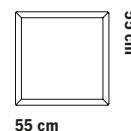

72 cm

58 cm

72 cm

ÖVRIGA MÅTT
OTHER MEASURES

Totalhöjd/total height 72/97 cm

Sitthöjd/seat height 40 cm

Sittdjup/seat depth 49 cm

TILLVAL

1-SITS/HÖRN HÖG KARM
& 1 NACKSTÖD

Totalhöjd 121 cm
Sitt höjd 43 cm
Sitt djup 48 cm

1-SITS LÅG RYGG
& 2 NACKSTÖD

1-SITS LÅG RYGG & LÅG KARM
& 2 NACKSTÖD

1-SITS/HÖRN HÖG KARM
& 2 NACKSTÖD

FÖR INBYGGNAD TONDOSOFFSYSTEM

Totalhöjd 43 cm

SITTPUFF

BORD SMALT

BORD KVADRAT

BORD REKTANGULÄR

EX. KOMBINATIONER

TILLVAL

Ben i ask finns att tillgå i Fogias standardbetser.

SECTIONS All parts can be mirrored

Sofa system

Total height 74.5 cm
Seat height 43 cm
Seat depth 48 cm

Total height 99 cm
Seat height 43 cm
Seat depth 48 cm

Total height 121 cm
Seat height 43 cm
Seat depth 48 cm