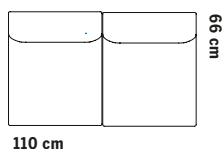

72 cm

58 cm

72 cm

ÖVRIGA MÅTT
OTHER MEASURES

Totalhöjd/total height 72/97 cm

Sitthöjd/seat height 40 cm

Sittdjup/seat depth 49 cm

TILLVAL

Soffsystem

Totalhöjd 74.5 cm
Sitt höjd 43 cm
Sitt djup 48 cm

1-SITS LÅG RYGG

1-SITS LÅG RYGG & LÅG KARM

1-SITS/HÖRN HÖG KARM

Totalhöjd 99 cm
Sitt höjd 43 cm
Sitt djup 48 cm

1-SITS LÅG RYGG
& 1 NACKSTÖD

1-SITS LÅG RYGG & LÅG KARM
& 1 NACKSTÖD

Totalhöjd 43 cm

SITTPUFF

BORD SMALT

BORD KVADRAT

BORD REKTANGULÄR

EX. KOMBINATIONER

TILLVAL

Ben i ask finns att tillgå i Fogias standardbetser.

SECTIONS All parts can be mirrored

Sofa system

Total height 74.5 cm
Seat height 43 cm
Seat depth 48 cm

Total height 99 cm
Seat height 43 cm
Seat depth 48 cm

Total height 121 cm
Seat height 43 cm
Seat depth 48 cm