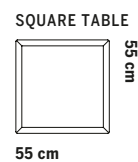

ASSEMBLY TONDO SOFA SYSTEM

Total height 43 cm