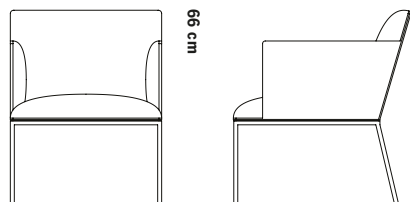

58 cm

66 cm

Med karm

Med karm

With armrest

58 cm

66 cm

58 cm

66 cm

Fåtölj hög rygg

Armchair high back

METALLSTATIV

Metal frame

ASKSTATIV

Ash frame

58 cm

72 cm

58 cm

72 cm

ÖVRIGA MÅTT
OTHER MEASURES

Totalhöjd/total height 72/97 cm

Sitthöjd/seat height 40 cm

Sittdjup/seat depth 49 cm

TILLVAL

SECTIONS All parts can be mirrored

Sofa system

Total height 74.5 cm
Seat height 43 cm
Seat depth 48 cm

Total height 99 cm
Seat height 43 cm
Seat depth 48 cm

Total height 121 cm
Seat height 43 cm
Seat depth 48 cm