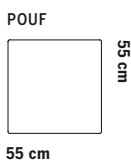

ASSEMBLY TONDO SOFA SYSTEM

Total height 43 cm