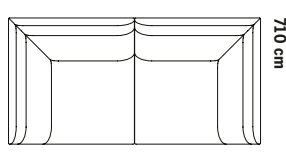

Soffsystem

Totalhöjd 74.5 cm
Sitt höjd 43 cm
Sitt djup 48 cm

1-SITS LÅG RYGG

1-SITS LÅG RYGG & LÅG KARM

1-SITS/HÖRN HÖG KARM

Totalhöjd 99 cm
Sitt höjd 43 cm
Sitt djup 48 cm

1-SITS LÅG RYGG
& 1 NACKSTÖD

1-SITS LÅG RYGG & LÅG KARM
& 1 NACKSTÖD

Totalhöjd 43 cm

SITTPUFF

BORD SMALT

BORD KVADRAT

BORD REKTANGULÄR

EX. KOMBINATIONER

TILLVAL

Ben i ask finns att tillgå i Fogias standardbetser.

SECTIONS All parts can be mirrored

Sofa system

Total height 74.5 cm
Seat height 43 cm
Seat depth 48 cm

Total height 99 cm
Seat height 43 cm
Seat depth 48 cm

Total height 121 cm
Seat height 43 cm
Seat depth 48 cm