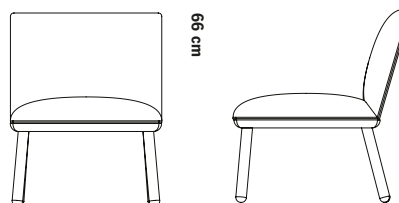

Fåtölj låg rygg

Armchair low back

METALLSTATIV

Metal frame

ASKSTATIV

Ash frame

58 cm

66 cm

58 cm

66 cm

Med karm

Med karm

With armrest

58 cm

66 cm

58 cm

72 cm

58 cm

72 cm

ÖVRIGA MÅTT
OTHER MEASURES

Totalhöjd/total height 72/97 cm

Sitthöjd/seat height 40 cm

Sittdjup/seat depth 49 cm

TILLVAL

SECTIONS All parts can be mirrored

Sofa system

Total height 74.5 cm
Seat height 43 cm
Seat depth 48 cm

Total height 99 cm
Seat height 43 cm
Seat depth 48 cm

Total height 121 cm
Seat height 43 cm
Seat depth 48 cm