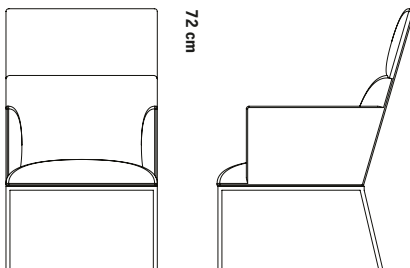

58 cm

66 cm

Med karm

Med karm

With armrest

58 cm

66 cm

58 cm

66 cm

Fåtölj hög rygg

Armchair high back

METALLSTATIV

Metal frame

ASKSTATIV

Ash frame

58 cm

72 cm

58 cm

72 cm

ÖVRIGA MÅTT
OTHER MEASURES

Totalhöjd/total height 72/97 cm

Sitthöjd/seat height 40 cm

Sittdjup/seat depth 49 cm

TILLVAL

SECTIONS All parts can be mirrored

Sofa system

Total height 74.5 cm
Seat height 43 cm
Seat depth 48 cm

Total height 99 cm
Seat height 43 cm
Seat depth 48 cm

Total height 121 cm
Seat height 43 cm
Seat depth 48 cm