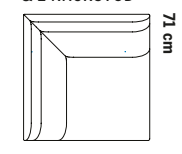

Soffsystem

Totalhöjd 74.5 cm
Sitt höjd 43 cm
Sitt djup 48 cm

1-SITS LÅG RYGG

1-SITS LÅG RYGG & LÅG KARM

1-SITS/HÖRN HÖG KARM

Totalhöjd 99 cm
Sitt höjd 43 cm
Sitt djup 48 cm

1-SITS LÅG RYGG
& 1 NACKSTÖD

1-SITS LÅG RYGG & LÅG KARM
& 1 NACKSTÖD

1-SITS/HÖRN HÖG KARM
& 1 NACKSTÖD

Totalhöjd 121 cm
Sitt höjd 43 cm
Sitt djup 48 cm

1-SITS LÅG RYGG
& 2 NACKSTÖD

1-SITS LÅG RYGG & LÅG KARM
& 2 NACKSTÖD

1-SITS/HÖRN HÖG KARM
& 2 NACKSTÖD

FÖR INBYGGNAD TONDOSOFFSYSTEM

Totalhöjd 43 cm

SITTPUFF

BORD SMALT

BORD KVADRAT

BORD REKTANGULÄR

EX. KOMBINATIONER

TILLVAL

Ben i ask finns att tillgå i Fogias standardbetser.

SECTIONS All parts can be mirrored

Sofa system

Total height 74.5 cm
Seat height 43 cm
Seat depth 48 cm

Total height 99 cm
Seat height 43 cm
Seat depth 48 cm

Total height 121 cm
Seat height 43 cm
Seat depth 48 cm