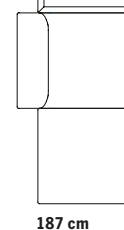

72 cm

58 cm

72 cm

ÖVRIGA MÅTT
OTHER MEASURES

Totalhöjd/total height 72/97 cm

Sitthöjd/seat height 40 cm

Sittdjup/seat depth 49 cm

TILLVAL

1-SITS/HÖRN HÖG KARM
& 1 NACKSTÖD

Totalhöjd 121 cm
Sitt höjd 43 cm
Sitt djup 48 cm

1-SITS LÅG RYGG
& 2 NACKSTÖD

1-SITS LÅG RYGG & LÅG KARM
& 2 NACKSTÖD

1-SITS/HÖRN HÖG KARM
& 2 NACKSTÖD

FÖR INBYGGNAD TONDOSOFFSYSTEM

Totalhöjd 43 cm

SITTPUFF

BORD SMALT

BORD KVADRAT

BORD REKTANGULÄR

EX. KOMBINATIONER

TILLVAL

Ben i ask finns att tillgå i Fogias standardbetser.

SECTIONS All parts can be mirrored

Sofa system

Total height 74.5 cm
Seat height 43 cm
Seat depth 48 cm

Total height 99 cm
Seat height 43 cm
Seat depth 48 cm

Total height 121 cm
Seat height 43 cm
Seat depth 48 cm