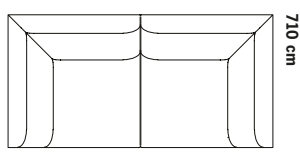

Soffsystem

Totalhöjd 74.5 cm
Sitt höjd 43 cm
Sitt djup 48 cm

1-SITS LÅG RYGG

1-SITS LÅG RYGG & LÅG KARM

1-SITS/HÖRN HÖG KARM

Totalhöjd 99 cm
Sitt höjd 43 cm
Sitt djup 48 cm

1-SITS LÅG RYGG
& 1 NACKSTÖD

1-SITS LÅG RYGG & LÅG KARM
& 1 NACKSTÖD

Totalhöjd 43 cm

SITTPUFF

BORD SMALT

BORD KVADRAT

BORD REKTANGULÄR

EX. KOMBINATIONER

TILLVAL

Ben i ask finns att tillgå i Fogias standardbetser.

SECTIONS All parts can be mirrored

Sofa system

Total height 74.5 cm
Seat height 43 cm
Seat depth 48 cm

Total height 99 cm
Seat height 43 cm
Seat depth 48 cm

Total height 121 cm
Seat height 43 cm
Seat depth 48 cm