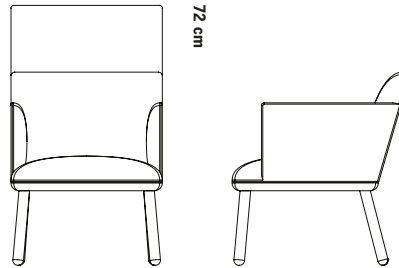

58 cm

66 cm

Med karm

Med karm

With armrest

58 cm

66 cm

58 cm

66 cm

Fåtölj hög rygg

Armchair high back

METALLSTATIV

Metal frame

ASKSTATIV

Ash frame

58 cm

72 cm

58 cm

72 cm

ÖVRIGA MÅTT
OTHER MEASURES

Totalhöjd/total height 72/97 cm

Sitthöjd/seat height 40 cm

Sittdjup/seat depth 49 cm

TILLVAL

SECTIONS All parts can be mirrored

Sofa system

Total height 74.5 cm
Seat height 43 cm
Seat depth 48 cm

Total height 99 cm
Seat height 43 cm
Seat depth 48 cm

Total height 121 cm
Seat height 43 cm
Seat depth 48 cm