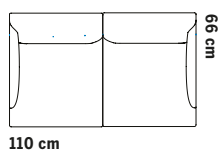

EX.COMBINATIONS

OPTIONS

LEGS IN ASH ARE AVAILABLE IN FOGIAS STANDARD PREPARATION OF SURFACES.