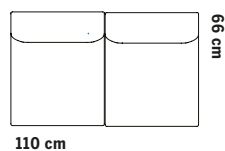

EX.COMBINATIONS

OPTIONS

LEGS IN ASH ARE AVAILABLE IN FOGIAS STANDARD PREPARATION OF SURFACES.