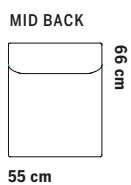

72 cm

58 cm

72 cm

ÖVRIGA MÅTT
OTHER MEASURES

Totalhöjd/total height 72/97 cm

Sitthöjd/seat height 40 cm

Sittdjup/seat depth 49 cm

TILLVAL

1-SITS/HÖRN HÖG KARM
& 1 NACKSTÖD

Totalhöjd 121 cm
Sitt höjd 43 cm
Sitt djup 48 cm

1-SITS LÅG RYGG
& 2 NACKSTÖD

1-SITS LÅG RYGG & LÅG KARM
& 2 NACKSTÖD

1-SITS/HÖRN HÖG KARM
& 2 NACKSTÖD

FÖR INBYGGNAD TONDOSOFFSYSTEM

Totalhöjd 43 cm

SITTPUFF

BORD SMALT

BORD KVADRAT

BORD REKTANGULÄR

EX. KOMBINATIONER

TILLVAL

Ben i ask finns att tillgå i Fogias standardbetser.

SECTIONS All parts can be mirrored

Sofa system

Total height 74.5 cm
Seat height 43 cm
Seat depth 48 cm

Total height 99 cm
Seat height 43 cm
Seat depth 48 cm

Total height 121 cm
Seat height 43 cm
Seat depth 48 cm