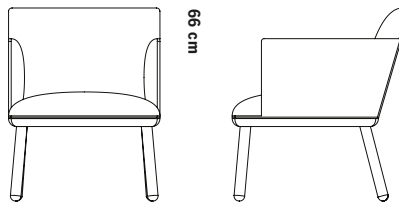

58 cm

66 cm

Med karm

Med karm

With armrest

58 cm

66 cm

58 cm

66 cm

Fåtölj hög rygg

Armchair high back

METALLSTATIV

Metal frame

ASKSTATIV

Ash frame

58 cm

72 cm

58 cm

72 cm

ÖVRIGA MÅTT
OTHER MEASURES

Totalhöjd/total height 72/97 cm

Sitthöjd/seat height 40 cm

Sittdjup/seat depth 49 cm

TILLVAL

SECTIONS All parts can be mirrored

Sofa system

Total height 74.5 cm
Seat height 43 cm
Seat depth 48 cm

Total height 99 cm
Seat height 43 cm
Seat depth 48 cm

Total height 121 cm
Seat height 43 cm
Seat depth 48 cm