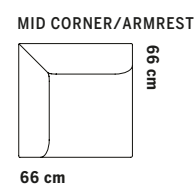

72 cm

58 cm

72 cm

ÖVRIGA MÅTT
OTHER MEASURES

Totalhöjd/total height 72/97 cm

Sitthöjd/seat height 40 cm

Sittdjup/seat depth 49 cm

TILLVAL

1-SITS/HÖRN HÖG KARM
& 1 NACKSTÖD

Totalhöjd 121 cm
Sitt höjd 43 cm
Sitt djup 48 cm

1-SITS LÅG RYGG
& 2 NACKSTÖD

1-SITS LÅG RYGG & LÅG KARM
& 2 NACKSTÖD

1-SITS/HÖRN HÖG KARM
& 2 NACKSTÖD

FÖR INBYGGNAD TONDOSOFFSYSTEM

Totalhöjd 43 cm

SITTPUFF

BORD SMALT

BORD KVADRAT

BORD REKTANGULÄR

EX. KOMBINATIONER

TILLVAL

Ben i ask finns att tillgå i Fogias standardbetser.

SECTIONS All parts can be mirrored

Sofa system

Total height 74.5 cm
Seat height 43 cm
Seat depth 48 cm

Total height 99 cm
Seat height 43 cm
Seat depth 48 cm

Total height 121 cm
Seat height 43 cm
Seat depth 48 cm