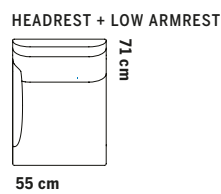

72 cm

58 cm

72 cm

ÖVRIGA MÅTT
OTHER MEASURES

Totalhöjd/total height 72/97 cm

Sitthöjd/seat height 40 cm

Sittdjup/seat depth 49 cm

TILLVAL

Totalhöjd 43 cm

SITTPUFF

BORD SMALT

BORD KVADRAT

BORD REKTANGULÄR

EX. KOMBINATIONER

TILLVAL

Ben i ask finns att tillgå i Fogias standardbetser.

SECTIONS All parts can be mirrored

Sofa system

Total height 74.5 cm
Seat height 43 cm
Seat depth 48 cm

Total height 99 cm
Seat height 43 cm
Seat depth 48 cm

Total height 121 cm
Seat height 43 cm
Seat depth 48 cm