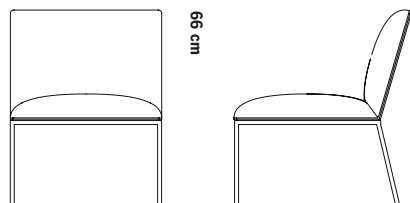

Fåtölj låg rygg

Armchair low back

METALLSTATIV

Metal frame

ASKSTATIV

Ash frame

58 cm

66 cm

58 cm

66 cm

Med karm

Med karm

With armrest

58 cm

66 cm

58 cm

72 cm

58 cm

72 cm

ÖVRIGA MÅTT
OTHER MEASURES

Totalhöjd/total height 72/97 cm

Sitthöjd/seat height 40 cm

Sittdjup/seat depth 49 cm

TILLVAL

SECTIONS All parts can be mirrored

Sofa system

Total height 74.5 cm
Seat height 43 cm
Seat depth 48 cm

Total height 99 cm
Seat height 43 cm
Seat depth 48 cm

Total height 121 cm
Seat height 43 cm
Seat depth 48 cm