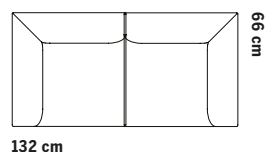

EX.COMBINATIONS

OPTIONS

LEGS IN ASH ARE AVAILABLE IN FOGIAS STANDARD PREPARATION OF SURFACES.