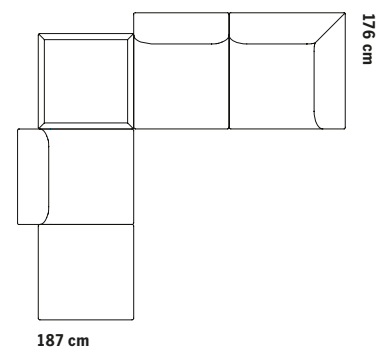

SECTIONS All parts can be mirrored

Sofa system

Total height 74.5 cm
Seat height 43 cm
Seat depth 48 cm

Total height 99 cm
Seat height 43 cm
Seat depth 48 cm

Total height 121 cm
Seat height 43 cm
Seat depth 48 cm

ASSEMBLY TONDO SOFA SYSTEM

Total height 43 cm

EX.COMBINATIONS

OPTIONS

LEGS IN ASH ARE AVAILABLE IN FOGIAS STANDARD PREPARATION OF SURFACES.