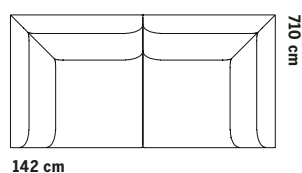

EX.COMBINATIONS

OPTIONS

LEGS IN ASH ARE AVAILABLE IN FOGIAS STANDARD PREPARATION OF SURFACES.