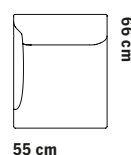

58 cm

66 cm

Med karm

Med karm

With armrest

58 cm

66 cm

58 cm

72 cm

58 cm

72 cm

ÖVRIGA MÅTT
OTHER MEASURES

Totalhöjd/total height 72/97 cm

Sitthöjd/seat height 40 cm

Sittdjup/seat depth 49 cm

TILLVAL

Soffsystem

Totalhöjd 74.5 cm
Sitt höjd 43 cm
Sitt djup 48 cm

1-SITS LÅG RYGG

1-SITS LÅG RYGG & LÅG KARM

1-SITS/HÖRN HÖG KARM

Totalhöjd 99 cm
Sitt höjd 43 cm
Sitt djup 48 cm

1-SITS LÅG RYGG
& 1 NACKSTÖD

1-SITS LÅG RYGG & LÅG KARM
& 1 NACKSTÖD

SECTIONS All parts can be mirrored

Sofa system

Total height 74.5 cm
Seat height 43 cm
Seat depth 48 cm

Total height 99 cm
Seat height 43 cm
Seat depth 48 cm

Total height 121 cm
Seat height 43 cm
Seat depth 48 cm