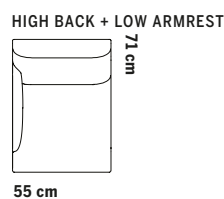

72 cm

58 cm

72 cm

ÖVRIGA MÅTT
OTHER MEASURES

Totalhöjd/total height 72/97 cm

Sitthöjd/seat height 40 cm

Sittdjup/seat depth 49 cm

TILLVAL

1-SITS/HÖRN HÖG KARM
& 1 NACKSTÖD

Totalhöjd 121 cm
Sitt höjd 43 cm
Sitt djup 48 cm

1-SITS LÅG RYGG
& 2 NACKSTÖD

1-SITS LÅG RYGG & LÅG KARM
& 2 NACKSTÖD

1-SITS/HÖRN HÖG KARM
& 2 NACKSTÖD

FÖR INBYGGNAD TONDOSOFFSYSTEM

Totalhöjd 43 cm

SITTPUFF

BORD SMALT

BORD KVADRAT

BORD REKTANGULÄR

EX. KOMBINATIONER

TILLVAL

Ben i ask finns att tillgå i Fogias standardbetser.

SECTIONS All parts can be mirrored

Sofa system

Total height 74.5 cm
Seat height 43 cm
Seat depth 48 cm

Total height 99 cm
Seat height 43 cm
Seat depth 48 cm

Total height 121 cm
Seat height 43 cm
Seat depth 48 cm