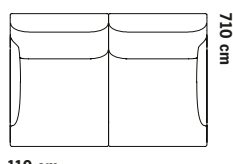

72 cm

58 cm

72 cm

ÖVRIGA MÅTT
OTHER MEASURES

Totalhöjd/total height 72/97 cm

Sitthöjd/seat height 40 cm

Sittdjup/seat depth 49 cm

TILLVAL

Totalhöjd 43 cm

SITTPUFF

BORD SMALT

BORD KVADRAT

BORD REKTANGULÄR

EX. KOMBINATIONER

TILLVAL

Ben i ask finns att tillgå i Fogias standardbetser.

SECTIONS All parts can be mirrored

Sofa system

Total height 74.5 cm
Seat height 43 cm
Seat depth 48 cm

Total height 99 cm
Seat height 43 cm
Seat depth 48 cm

Total height 121 cm
Seat height 43 cm
Seat depth 48 cm