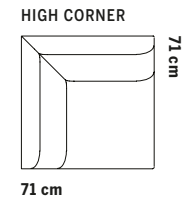

72 cm

58 cm

72 cm

ÖVRIGA MÅTT
OTHER MEASURES

Totalhöjd/total height 72/97 cm

Sitthöjd/seat height 40 cm

Sittdjup/seat depth 49 cm

TILLVAL

1-SITS/HÖRN HÖG KARM
& 1 NACKSTÖD

Totalhöjd 121 cm
Sitt höjd 43 cm
Sitt djup 48 cm

1-SITS LÅG RYGG
& 2 NACKSTÖD

1-SITS LÅG RYGG & LÅG KARM
& 2 NACKSTÖD

1-SITS/HÖRN HÖG KARM
& 2 NACKSTÖD

FÖR INBYGGNAD TONDOSOFFSYSTEM

Totalhöjd 43 cm

SITTPUFF

BORD SMALT

BORD KVADRAT

BORD REKTANGULÄR

EX. KOMBINATIONER

TILLVAL

Ben i ask finns att tillgå i Fogias standardbetser.

SECTIONS All parts can be mirrored

Sofa system

Total height 74.5 cm
Seat height 43 cm
Seat depth 48 cm

Total height 99 cm
Seat height 43 cm
Seat depth 48 cm

Total height 121 cm
Seat height 43 cm
Seat depth 48 cm