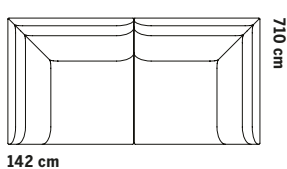

EX.COMBINATIONS

OPTIONS

LEGS IN ASH ARE AVAILABLE IN FOGIAS STANDARD PREPARATION OF SURFACES.