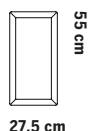

72 cm

58 cm

72 cm

ÖVRIGA MÅTT
OTHER MEASURES

Totalhöjd/total height 72/97 cm

Sitthöjd/seat height 40 cm

Sittdjup/seat depth 49 cm

TILLVAL

1-SITS/HÖRN HÖG KARM
& 1 NACKSTÖD

Totalhöjd 121 cm
Sitt höjd 43 cm
Sitt djup 48 cm

1-SITS LÅG RYGG
& 2 NACKSTÖD

1-SITS LÅG RYGG & LÅG KARM
& 2 NACKSTÖD

1-SITS/HÖRN HÖG KARM
& 2 NACKSTÖD

FÖR INBYGGNAD TONDOSOFFSYSTEM

Totalhöjd 43 cm

SITTPUFF

BORD SMALT

BORD KVADRAT

BORD REKTANGULÄR

EX. KOMBINATIONER

TILLVAL

Ben i ask finns att tillgå i Fogias standardbetser.

SECTIONS All parts can be mirrored

Sofa system

Total height 74.5 cm
Seat height 43 cm
Seat depth 48 cm

Total height 99 cm
Seat height 43 cm
Seat depth 48 cm

Total height 121 cm
Seat height 43 cm
Seat depth 48 cm