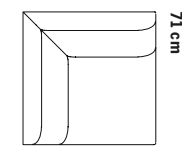

72 cm

58 cm

72 cm

ÖVRIGA MÅTT
OTHER MEASURES

Totalhöjd/total height 72/97 cm

Sitthöjd/seat height 40 cm

Sittdjup/seat depth 49 cm

TILLVAL

Soffsystem

Totalhöjd 74.5 cm
Sitt höjd 43 cm
Sitt djup 48 cm

1-SITS LÅG RYGG

1-SITS LÅG RYGG & LÅG KARM

1-SITS/HÖRN HÖG KARM

Totalhöjd 99 cm
Sitt höjd 43 cm
Sitt djup 48 cm

1-SITS LÅG RYGG
& 1 NACKSTÖD

1-SITS LÅG RYGG & LÅG KARM
& 1 NACKSTÖD

1-SITS/HÖRN HÖG KARM
& 1 NACKSTÖD

Totalhöjd 121 cm
Sitt höjd 43 cm
Sitt djup 48 cm

1-SITS LÅG RYGG
& 2 NACKSTÖD

1-SITS LÅG RYGG & LÅG KARM
& 2 NACKSTÖD

1-SITS/HÖRN HÖG KARM
& 2 NACKSTÖD

FÖR INBYGGNAD TONDOSOFFSYSTEM

Totalhöjd 43 cm

SITTPUFF

BORD SMALT

BORD KVADRAT

BORD REKTANGULÄR

EX. KOMBINATIONER

TILLVAL

Ben i ask finns att tillgå i Fogias standardbetser.