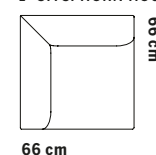

72 cm

58 cm

72 cm

ÖVRIGA MÅTT
OTHER MEASURES

Totalhöjd/total height 72/97 cm

Sitthöjd/seat height 40 cm

Sittdjup/seat depth 49 cm

TILLVAL

Soffsystem

Totalhöjd 74.5 cm
Sitt höjd 43 cm
Sitt djup 48 cm

1-SITS LÅG RYGG

1-SITS LÅG RYGG & LÅG KARM

1-SITS/HÖRN HÖG KARM

Totalhöjd 99 cm
Sitt höjd 43 cm
Sitt djup 48 cm

1-SITS LÅG RYGG
& 1 NACKSTÖD

1-SITS LÅG RYGG & LÅG KARM
& 1 NACKSTÖD

1-SITS/HÖRN HÖG KARM
& 1 NACKSTÖD

Totalhöjd 121 cm
Sitt höjd 43 cm
Sitt djup 48 cm

1-SITS LÅG RYGG
& 2 NACKSTÖD

1-SITS LÅG RYGG & LÅG KARM
& 2 NACKSTÖD

1-SITS/HÖRN HÖG KARM
& 2 NACKSTÖD

FÖR INBYGGNAD TONDOSOFFSYSTEM

SECTIONS All parts can be mirrored

Sofa system

Total height 74.5 cm
Seat height 43 cm
Seat depth 48 cm

Total height 99 cm
Seat height 43 cm
Seat depth 48 cm

Total height 121 cm
Seat height 43 cm
Seat depth 48 cm