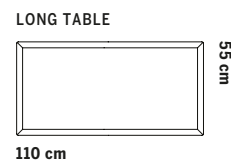

ASSEMBLY TONDO SOFA SYSTEM

Total height 43 cm