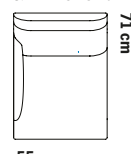

Soffsystem

Totalhöjd 74.5 cm
Sitt höjd 43 cm
Sitt djup 48 cm

1-SITS LÅG RYGG

1-SITS LÅG RYGG & LÅG KARM

1-SITS/HÖRN HÖG KARM

Totalhöjd 99 cm
Sitt höjd 43 cm
Sitt djup 48 cm

1-SITS LÅG RYGG
& 1 NACKSTÖD

1-SITS LÅG RYGG & LÅG KARM
& 1 NACKSTÖD

1-SITS/HÖRN HÖG KARM
& 1 NACKSTÖD

Totalhöjd 121 cm
Sitt höjd 43 cm
Sitt djup 48 cm

1-SITS LÅG RYGG
& 2 NACKSTÖD

1-SITS LÅG RYGG & LÅG KARM
& 2 NACKSTÖD

1-SITS/HÖRN HÖG KARM
& 2 NACKSTÖD

FÖR INBYGGNAD TONDOSOFFSYSTEM

Totalhöjd 43 cm

SITTPUFF

BORD SMALT

BORD KVADRAT

BORD REKTANGULÄR

EX. KOMBINATIONER

TILLVAL

Ben i ask finns att tillgå i Fogias standardbetser.

SECTIONS All parts can be mirrored

Sofa system

Total height 74.5 cm
Seat height 43 cm
Seat depth 48 cm

Total height 99 cm
Seat height 43 cm
Seat depth 48 cm

Total height 121 cm
Seat height 43 cm
Seat depth 48 cm