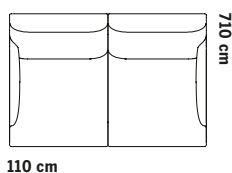

EX.COMBINATIONS

OPTIONS

LEGS IN ASH ARE AVAILABLE IN FOGIAS STANDARD PREPARATION OF SURFACES.