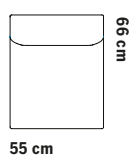

58 cm

66 cm

Med karm

Med karm

With armrest

58 cm

66 cm

58 cm

72 cm

58 cm

72 cm

ÖVRIGA MÅTT
OTHER MEASURES

Totalhöjd/total height 72/97 cm

Sitthöjd/seat height 40 cm

Sittdjup/seat depth 49 cm

TILLVAL

Soffsystem

Totalhöjd 74.5 cm
Sitt höjd 43 cm
Sitt djup 48 cm

1-SITS LÅG RYGG

1-SITS LÅG RYGG & LÅG KARM

1-SITS/HÖRN HÖG KARM

Totalhöjd 99 cm
Sitt höjd 43 cm
Sitt djup 48 cm

1-SITS LÅG RYGG
& 1 NACKSTÖD

1-SITS LÅG RYGG & LÅG KARM
& 1 NACKSTÖD

SECTIONS All parts can be mirrored

Sofa system

Total height 74.5 cm
Seat height 43 cm
Seat depth 48 cm

Total height 99 cm
Seat height 43 cm
Seat depth 48 cm

Total height 121 cm
Seat height 43 cm
Seat depth 48 cm