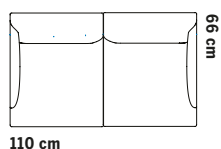

72 cm

58 cm

72 cm

ÖVRIGA MÅTT
OTHER MEASURES

Totalhöjd/total height 72/97 cm

Sitthöjd/seat height 40 cm

Sittdjup/seat depth 49 cm

TILLVAL

Soffsystem

Totalhöjd 74.5 cm
Sitt höjd 43 cm
Sitt djup 48 cm

1-SITS LÅG RYGG

1-SITS LÅG RYGG & LÅG KARM

1-SITS/HÖRN HÖG KARM

Totalhöjd 99 cm
Sitt höjd 43 cm
Sitt djup 48 cm

1-SITS LÅG RYGG
& 1 NACKSTÖD

1-SITS LÅG RYGG & LÅG KARM
& 1 NACKSTÖD

Totalhöjd 43 cm

SITTPUFF

BORD SMALT

BORD KVADRAT

BORD REKTANGULÄR

EX. KOMBINATIONER

TILLVAL

Ben i ask finns att tillgå i Fogias standardbetser.

SECTIONS All parts can be mirrored

Sofa system

Total height 74.5 cm
Seat height 43 cm
Seat depth 48 cm

Total height 99 cm
Seat height 43 cm
Seat depth 48 cm

Total height 121 cm
Seat height 43 cm
Seat depth 48 cm