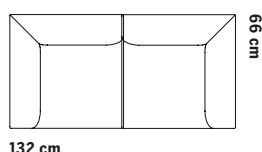

72 cm

58 cm

72 cm

ÖVRIGA MÅTT
OTHER MEASURES

Totalhöjd/total height 72/97 cm

Sitthöjd/seat height 40 cm

Sittdjup/seat depth 49 cm

TILLVAL

1-SITS/HÖRN HÖG KARM
& 1 NACKSTÖD

Totalhöjd 121 cm
Sitt höjd 43 cm
Sitt djup 48 cm

1-SITS LÅG RYGG
& 2 NACKSTÖD

1-SITS LÅG RYGG & LÅG KARM
& 2 NACKSTÖD

1-SITS/HÖRN HÖG KARM
& 2 NACKSTÖD

FÖR INBYGGNAD TONDOSOFFSYSTEM

Totalhöjd 43 cm

SITTPUFF

BORD SMALT

BORD KVADRAT

BORD REKTANGULÄR

EX. KOMBINATIONER

TILLVAL

Ben i ask finns att tillgå i Fogias standardbetser.

SECTIONS All parts can be mirrored

Sofa system

Total height 74.5 cm
Seat height 43 cm
Seat depth 48 cm

Total height 99 cm
Seat height 43 cm
Seat depth 48 cm

Total height 121 cm
Seat height 43 cm
Seat depth 48 cm