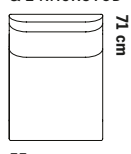

72 cm

58 cm

72 cm

ÖVRIGA MÅTT
OTHER MEASURES

Totalhöjd/total height 72/97 cm

Sitthöjd/seat height 40 cm

Sittdjup/seat depth 49 cm

TILLVAL

Soffsystem

Totalhöjd 74.5 cm
Sitt höjd 43 cm
Sitt djup 48 cm

1-SITS LÅG RYGG

1-SITS LÅG RYGG & LÅG KARM

1-SITS/HÖRN HÖG KARM

Totalhöjd 99 cm
Sitt höjd 43 cm
Sitt djup 48 cm

1-SITS LÅG RYGG
& 1 NACKSTÖD

1-SITS LÅG RYGG & LÅG KARM
& 1 NACKSTÖD

1-SITS/HÖRN HÖG KARM
& 1 NACKSTÖD

Totalhöjd 121 cm
Sitt höjd 43 cm
Sitt djup 48 cm

1-SITS LÅG RYGG
& 2 NACKSTÖD

1-SITS LÅG RYGG & LÅG KARM
& 2 NACKSTÖD

1-SITS/HÖRN HÖG KARM
& 2 NACKSTÖD

FÖR INBYGGNAD TONDOSOFFSYSTEM

Totalhöjd 43 cm

SITTPUFF

BORD SMALT

BORD KVADRAT

BORD REKTANGULÄR

EX. KOMBINATIONER

TILLVAL

Ben i ask finns att tillgå i Fogias standardbetser.