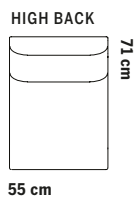

72 cm

58 cm

72 cm

ÖVRIGA MÅTT
OTHER MEASURES

Totalhöjd/total height 72/97 cm

Sitthöjd/seat height 40 cm

Sittdjup/seat depth 49 cm

TILLVAL

1-SITS/HÖRN HÖG KARM
& 1 NACKSTÖD

Totalhöjd 121 cm
Sitt höjd 43 cm
Sitt djup 48 cm

1-SITS LÅG RYGG
& 2 NACKSTÖD

1-SITS LÅG RYGG & LÅG KARM
& 2 NACKSTÖD

1-SITS/HÖRN HÖG KARM
& 2 NACKSTÖD

FÖR INBYGGNAD TONDOSOFFSYSTEM

Totalhöjd 43 cm

SITTPUFF

BORD SMALT

BORD KVADRAT

BORD REKTANGULÄR

EX. KOMBINATIONER

TILLVAL

Ben i ask finns att tillgå i Fogias standardbetser.

SECTIONS All parts can be mirrored

Sofa system

Total height 74.5 cm
Seat height 43 cm
Seat depth 48 cm

Total height 99 cm
Seat height 43 cm
Seat depth 48 cm

Total height 121 cm
Seat height 43 cm
Seat depth 48 cm