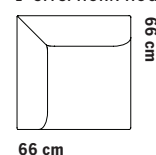

## Soffsystem

Totalhöjd 74.5 cm  
Sithöjd 43 cm  
Sittdjup 48 cm

1-SITS LÅG RYGG

1-SITS LÅG RYGG & LÅG KARM

1-SITS/HÖRN HÖG KARM

Totalhöjd 99 cm  
Sithöjd 43 cm  
Sittdjup 48 cm

1-SITS LÅG RYGG & 1 NACKSTÖD

1-SITS LÅG RYGG & LÅG KARM & 1 NACKSTÖD

1-SITS/HÖRN HÖG KARM & 1 NACKSTÖD

Totalhöjd 121 cm  
Sithöjd 43 cm  
Sittdjup 48 cm

1-SITS LÅG RYGG & 2 NACKSTÖD

1-SITS LÅG RYGG & LÅG KARM & 2 NACKSTÖD

1-SITS/HÖRN HÖG KARM & 2 NACKSTÖD

142 cm

Ash frame

58 cm

72 cm

58 cm

72 cm

ÖVRIGA MÅTT  
OTHER MEASURES

Totalhöjd/total height 72/97 cm

Sitthöjd/seat height 40 cm