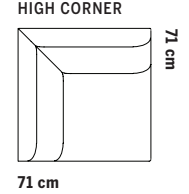

## EX. KOMBINATIONER

110 cm

110 cm

176 cm

132 cm

110 cm

187 cm

142 cm

142 cm

## Sofa system

Total height 74.5 cm  
Seat height 43 cm  
Seat depth 48 cm

Total height 99 cm  
Seat height 43 cm  
Seat depth 48 cm

Total height 121 cm  
Seat height 43 cm  
Seat depth 48 cm

Ash frame

58 cm

72 cm

58 cm

72 cm

ÖVRIGA MÅTT  
OTHER MEASURES

Totalhöjd/total height 72/97 cm

Sitthöjd/seat height 40 cm