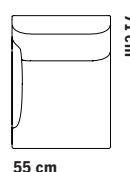

## Soffsystem

Totalhöjd 74.5 cm  
Sithöjd 43 cm  
Sittdjup 48 cm

1-SITS LÅG RYGG

1-SITS LÅG RYGG & LÅG KARM

1-SITS/HÖRN HÖG KARM

Totalhöjd 99 cm  
Sithöjd 43 cm  
Sittdjup 48 cm

1-SITS LÅG RYGG & 1 NACKSTÖD

1-SITS LÅG RYGG & LÅG KARM & 1 NACKSTÖD

1-SITS/HÖRN HÖG KARM & 1 NACKSTÖD

Totalhöjd 121 cm  
Sithöjd 43 cm  
Sittdjup 48 cm

1-SITS LÅG RYGG & 2 NACKSTÖD

1-SITS LÅG RYGG & LÅG KARM & 2 NACKSTÖD

1-SITS/HÖRN HÖG KARM & 2 NACKSTÖD

142 cm

Ash frame

58 cm

72 cm

58 cm

72 cm

ÖVRIGA MÅTT  
OTHER MEASURES

Totalhöjd/total height 72/97 cm

Sitthöjd/seat height 40 cm