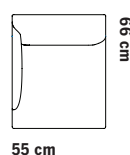

## Soffsystem

Totalhöjd 74.5 cm  
Sithöjd 43 cm  
Sittdjup 48 cm

1-SITS LÅG RYGG

1-SITS LÅG RYGG & LÅG KARM

1-SITS/HÖRN HÖG KARM

Totalhöjd 99 cm  
Sithöjd 43 cm  
Sittdjup 48 cm

1-SITS LÅG RYGG & 1 NACKSTÖD

142 cm

Ash frame

58 cm

72 cm

58 cm

72 cm

ÖVRIGA MÅTT  
OTHER MEASURES

Totalhöjd/total height 72/97 cm

Sitthöjd/seat height 40 cm