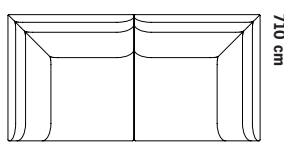

## FÖR INBYGGNAD TONDOSOFFSYSTEM

Totalhöjd 43 cm

SITTPUFF

BORD SMALT

BORD KVADRAT

BORD REKTANGULÄR

## EX. KOMBINATIONER

110 cm

110 cm

176 cm

132 cm

110 cm

187 cm

142 cm

142 cm