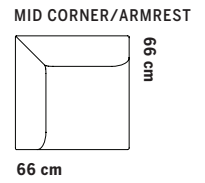

Sofa system

Total height 74.5 cm
Seat height 43 cm
Seat depth 48 cm