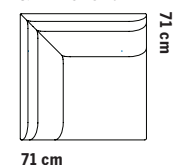

## Soffsystem

Totalhöjd 74.5 cm  
Sithöjd 43 cm  
Sittdjup 48 cm

1-SITS LÅG RYGG

1-SITS LÅG RYGG & LÅG KARM

1-SITS/HÖRN HÖG KARM

Totalhöjd 99 cm  
Sithöjd 43 cm  
Sittdjup 48 cm

1-SITS LÅG RYGG & 1 NACKSTÖD

1-SITS LÅG RYGG & LÅG KARM & 1 NACKSTÖD

1-SITS/HÖRN HÖG KARM & 1 NACKSTÖD

Totalhöjd 121 cm  
Sithöjd 43 cm  
Sittdjup 48 cm

1-SITS LÅG RYGG & 2 NACKSTÖD

1-SITS LÅG RYGG & LÅG KARM & 2 NACKSTÖD

1-SITS/HÖRN HÖG KARM & 2 NACKSTÖD

## FÖR INBYGGNAD TONDOSOFFSYSTEM

Totalhöjd 43 cm

SITTPUFF

BORD SMALT

BORD KVADRAT

BORD REKTANGULÄR

Ash frame

58 cm

72 cm

58 cm

72 cm

ÖVRIGA MÅTT  
OTHER MEASURES

Totalhöjd/total height 72/97 cm

Sitthöjd/seat height 40 cm