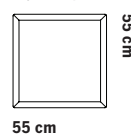

## FÖR INBYGGNAD TONDOSOFFSYSTEM

Totalhöjd 43 cm

SITTPUFF

BORD SMALT

BORD KVADRAT

BORD REKTANGULÄR

## EX. KOMBINATIONER

110 cm

110 cm

176 cm

132 cm

110 cm

187 cm

142 cm

142 cm

Ash frame

58 cm

72 cm

58 cm

72 cm

ÖVRIGA MÅTT  
OTHER MEASURES

Totalhöjd/total height 72/97 cm

Sitthöjd/seat height 40 cm