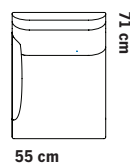

## Soffsystem

Totalhöjd 74.5 cm  
Sithöjd 43 cm  
Sittdjup 48 cm

1-SITS LÅG RYGG

1-SITS LÅG RYGG & LÅG KARM

1-SITS/HÖRN HÖG KARM

Totalhöjd 99 cm  
Sithöjd 43 cm  
Sittdjup 48 cm

1-SITS LÅG RYGG & 1 NACKSTÖD

1-SITS LÅG RYGG & LÅG KARM & 1 NACKSTÖD

1-SITS/HÖRN HÖG KARM & 1 NACKSTÖD

Totalhöjd 121 cm  
Sithöjd 43 cm  
Sittdjup 48 cm

1-SITS LÅG RYGG & 2 NACKSTÖD

1-SITS LÅG RYGG & LÅG KARM & 2 NACKSTÖD

1-SITS/HÖRN HÖG KARM & 2 NACKSTÖD

## FÖR INBYGGNAD TONDOSOFFSYSTEM

Totalhöjd 43 cm

SITTPUFF

BORD SMALT

BORD KVADRAT

BORD REKTANGULÄR

142 cm