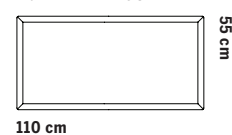

## FÖR INBYGGNAD TONDOSOFFSYSTEM

Totalhöjd 43 cm

SITTPUFF

BORD SMALT

BORD KVADRAT

BORD REKTANGULÄR

## EX. KOMBINATIONER

110 cm

110 cm

176 cm

132 cm

110 cm

187 cm

142 cm

142 cm

Ash frame

58 cm

72 cm

58 cm

72 cm

ÖVRIGA MÅTT  
OTHER MEASURES

Totalhöjd/total height 72/97 cm

Sitthöjd/seat height 40 cm