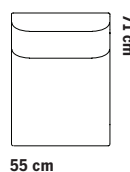

## Soffsystem

Totalhöjd 74.5 cm  
Sithöjd 43 cm  
Sittdjup 48 cm

1-SITS LÅG RYGG

1-SITS LÅG RYGG & LÅG KARM

1-SITS/HÖRN HÖG KARM

Totalhöjd 99 cm  
Sithöjd 43 cm  
Sittdjup 48 cm

1-SITS LÅG RYGG & 1 NACKSTÖD

1-SITS LÅG RYGG & LÅG KARM & 1 NACKSTÖD

1-SITS/HÖRN HÖG KARM & 1 NACKSTÖD

Totalhöjd 121 cm  
Sithöjd 43 cm  
Sittdjup 48 cm

1-SITS LÅG RYGG & 2 NACKSTÖD

1-SITS LÅG RYGG & LÅG KARM & 2 NACKSTÖD

1-SITS/HÖRN HÖG KARM & 2 NACKSTÖD

142 cm

Ash frame

58 cm

72 cm

58 cm

72 cm

ÖVRIGA MÅTT  
OTHER MEASURES

Totalhöjd/total height 72/97 cm

Sitthöjd/seat height 40 cm