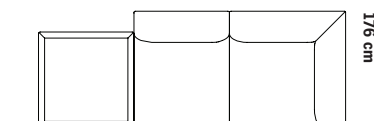

## FÖR INBYGGNAD TONDOSOFFSYSTEM

Totalhöjd 43 cm

SITTPUFF

BORD SMALT

BORD KVADRAT

BORD REKTANGULÄR

## EX. KOMBINATIONER

110 cm

110 cm

176 cm

132 cm

110 cm

187 cm

142 cm