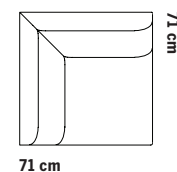

## Soffsystem

Totalhöjd 74.5 cm  
Sithöjd 43 cm  
Sittdjup 48 cm

1-SITS LÅG RYGG

1-SITS LÅG RYGG & LÅG KARM

1-SITS/HÖRN HÖG KARM

Totalhöjd 99 cm  
Sithöjd 43 cm  
Sittdjup 48 cm

1-SITS LÅG RYGG & 1 NACKSTÖD

1-SITS LÅG RYGG & LÅG KARM & 1 NACKSTÖD

1-SITS/HÖRN HÖG KARM & 1 NACKSTÖD

Totalhöjd 121 cm  
Sithöjd 43 cm  
Sittdjup 48 cm

1-SITS LÅG RYGG & 2 NACKSTÖD

1-SITS LÅG RYGG & LÅG KARM & 2 NACKSTÖD

1-SITS/HÖRN HÖG KARM & 2 NACKSTÖD

142 cm

Ash frame

58 cm

72 cm

58 cm

72 cm

ÖVRIGA MÅTT  
OTHER MEASURES

Totalhöjd/total height 72/97 cm

Sitthöjd/seat height 40 cm