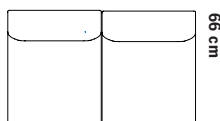

## FÖR INBYGGNAD TONDOSOFFSYSTEM

Totalhöjd 43 cm

SITTPUFF

BORD SMALT

BORD KVADRAT

BORD REKTANGULÄR

## EX. KOMBINATIONER

110 cm

110 cm

176 cm

132 cm

110 cm

187 cm

142 cm