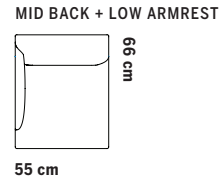

## FÖR INBYGGNAD TONDOSOFFSYSTEM

Totalhöjd 43 cm

SITTPUFF

BORD SMALT

BORD KVADRAT

BORD REKTANGULÄR

## EX. KOMBINATIONER

110 cm

110 cm

176 cm

132 cm

110 cm

187 cm

142 cm

142 cm

## Sofa system

Total height 74.5 cm  
Seat height 43 cm  
Seat depth 48 cm

Total height 99 cm  
Seat height 43 cm  
Seat depth 48 cm

Total height 121 cm  
Seat height 43 cm  
Seat depth 48 cm