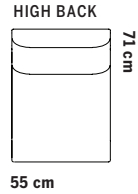

## EX. KOMBINATIONER

110 cm

110 cm

176 cm

132 cm

110 cm

187 cm

142 cm

142 cm

## Sofa system

Total height 74.5 cm  
Seat height 43 cm  
Seat depth 48 cm

Total height 99 cm  
Seat height 43 cm  
Seat depth 48 cm

Total height 121 cm  
Seat height 43 cm  
Seat depth 48 cm

Ash frame

58 cm

72 cm

58 cm

72 cm

ÖVRIGA MÅTT  
OTHER MEASURES

Totalhöjd/total height 72/97 cm

Sitthöjd/seat height 40 cm