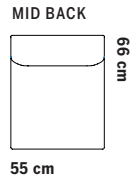

Sofa system

Total height 74.5 cm
Seat height 43 cm
Seat depth 48 cm