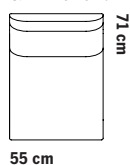

## Soffsystem

Totalhöjd 74.5 cm  
Sithöjd 43 cm  
Sittdjup 48 cm

1-SITS LÅG RYGG

1-SITS LÅG RYGG & LÅG KARM

1-SITS/HÖRN HÖG KARM

Totalhöjd 99 cm  
Sithöjd 43 cm  
Sittdjup 48 cm

1-SITS LÅG RYGG & 1 NACKSTÖD

1-SITS LÅG RYGG & LÅG KARM & 1 NACKSTÖD

1-SITS/HÖRN HÖG KARM & 1 NACKSTÖD

Totalhöjd 121 cm  
Sithöjd 43 cm  
Sittdjup 48 cm

1-SITS LÅG RYGG & 2 NACKSTÖD

1-SITS LÅG RYGG & LÅG KARM & 2 NACKSTÖD

1-SITS/HÖRN HÖG KARM & 2 NACKSTÖD

## FÖR INBYGGNAD TONDOSOFFSYSTEM

Totalhöjd 43 cm

SITTPUFF

BORD SMALT

BORD KVADRAT

BORD REKTANGULÄR

142 cm