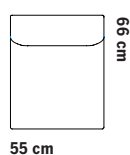

## Soffsystem

Totalhöjd 74.5 cm  
Sithöjd 43 cm  
Sittdjup 48 cm

1-SITS LÅG RYGG

1-SITS LÅG RYGG & LÅG KARM

1-SITS/HÖRN HÖG KARM

Totalhöjd 99 cm  
Sithöjd 43 cm  
Sittdjup 48 cm

1-SITS LÅG RYGG & 1 NACKSTÖD

142 cm

## Sofa system

Total height 74.5 cm  
Seat height 43 cm  
Seat depth 48 cm

Total height 99 cm  
Seat height 43 cm  
Seat depth 48 cm

Total height 121 cm  
Seat height 43 cm  
Seat depth 48 cm

Ash frame

58 cm

72 cm

58 cm

72 cm

ÖVRIGA MÅTT  
OTHER MEASURES

Totalhöjd/total height 72/97 cm

Sitthöjd/seat height 40 cm