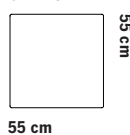

## Soffsystem

Totalhöjd 74.5 cm  
Sithöjd 43 cm  
Sittdjup 48 cm

1-SITS LÅG RYGG

1-SITS LÅG RYGG & LÅG KARM

1-SITS/HÖRN HÖG KARM

Totalhöjd 99 cm  
Sithöjd 43 cm  
Sittdjup 48 cm

1-SITS LÅG RYGG & 1 NACKSTÖD

1-SITS LÅG RYGG & LÅG KARM & 1 NACKSTÖD

1-SITS/HÖRN HÖG KARM & 1 NACKSTÖD

Totalhöjd 121 cm  
Sithöjd 43 cm  
Sittdjup 48 cm

1-SITS LÅG RYGG & 2 NACKSTÖD

1-SITS LÅG RYGG & LÅG KARM & 2 NACKSTÖD

1-SITS/HÖRN HÖG KARM & 2 NACKSTÖD

## FÖR INBYGGNAD TONDOSOFFSYSTEM

Totalhöjd 43 cm

SITTPUFF

BORD SMALT

BORD KVADRAT

BORD REKTANGULÄR

142 cm