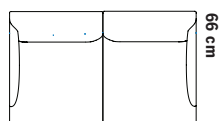

## FÖR INBYGGNAD TONDOSOFFSYSTEM

Totalhöjd 43 cm

SITTPUFF

BORD SMALT

BORD KVADRAT

BORD REKTANGULÄR

## EX. KOMBINATIONER

110 cm

110 cm

176 cm

132 cm

110 cm

187 cm

142 cm

Ash frame

58 cm

72 cm

58 cm

72 cm

ÖVRIGA MÅTT  
OTHER MEASURES

Totalhöjd/total height 72/97 cm

Sitthöjd/seat height 40 cm