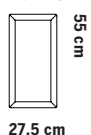

## Soffsystem

Totalhöjd 74.5 cm  
Sithöjd 43 cm  
Sittdjup 48 cm

1-SITS LÅG RYGG

1-SITS LÅG RYGG & LÅG KARM

1-SITS/HÖRN HÖG KARM

Totalhöjd 99 cm  
Sithöjd 43 cm  
Sittdjup 48 cm

1-SITS LÅG RYGG & 1 NACKSTÖD

1-SITS LÅG RYGG & LÅG KARM & 1 NACKSTÖD

1-SITS/HÖRN HÖG KARM & 1 NACKSTÖD

Totalhöjd 121 cm  
Sithöjd 43 cm  
Sittdjup 48 cm

1-SITS LÅG RYGG & 2 NACKSTÖD

1-SITS LÅG RYGG & LÅG KARM & 2 NACKSTÖD

1-SITS/HÖRN HÖG KARM & 2 NACKSTÖD

## FÖR INBYGGNAD TONDOSOFFSYSTEM

Totalhöjd 43 cm

SITTPUFF

BORD SMALT

BORD KVADRAT

BORD REKTANGULÄR

142 cm