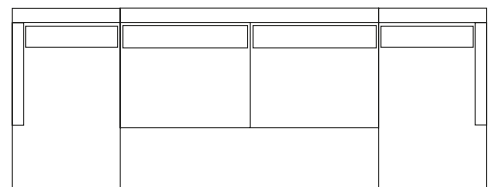

165 cm

165 cm

EX. KOMBINATIONER/e.g combinations

290 cm 2-sits + schäslong

315 cm 2,5-sits + schäslong

390 cm Schäslong + 2,5-sits + schäslong

180 cm

302 cm 2-sits + hörn + 2-sits

327 cm 2-sits + hörn + 3-sits

377 cm 2-sits + hörn + 2-sits + schäslong

302 cm

TILLVAL

BEN I TRÄ FINNS ATT TILLGÅ I FOGIAS STANDARDBETSER

OPTIONS

LEGS IN WOOD ARE AVAILABLE IN FOGIAS STANDARD PREPARATION OF SURFACES