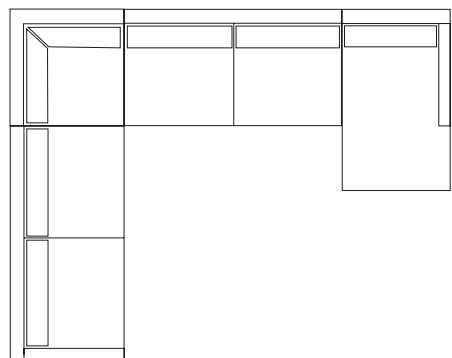

165 cm

165 cm

EX. KOMBINATIONER/e.g combinations

290 cm 2-sits + schäslong

315 cm 2,5-sits + schäslong

390 cm Schäslong + 2,5-sits + schäslong

180 cm

302 cm 2-sits + hörn + 2-sits

327 cm 2-sits + hörn + 3-sits

377 cm 2-sits + hörn + 2-sits + schäslong

302 cm

TILLVAL

BEN I TRÄ FINNS ATT TILLGÅ I FOGIAS STANDARDBETSER

OPTIONS

LEGS IN WOOD ARE AVAILABLE IN FOGIAS STANDARD PREPARATION OF SURFACES