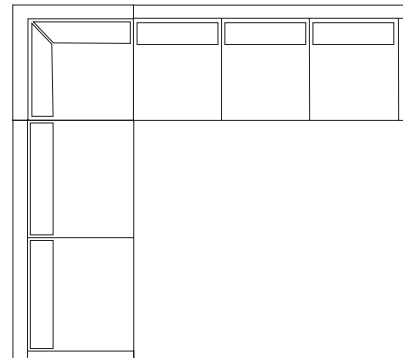

EX. KOMBINATIONER/e.g combinations

290 cm 2-sits + schäslong

315 cm 2,5-sits + schäslong

390 cm Schäslong + 2,5-sits + schäslong

180 cm

302 cm 2-sits + hörn + 2-sits

327 cm 2-sits + hörn + 3-sits

377 cm 2-sits + hörn + 2-sits + schäslong