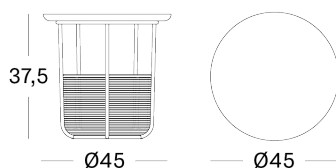

Dimensions

Basket table small

Basket table medium

Vivi side table

Vivi coffee table dia 77

Vivi coffee table dia 95

Vivi basket

Vivi plant stand small