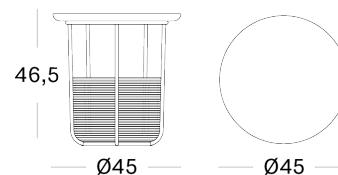

Dimensions

Basket table small

Basket table medium

Vivi side table

Vivi coffee table dia 77

Vivi coffee table dia 95

Vivi basket

Vivi plant stand small