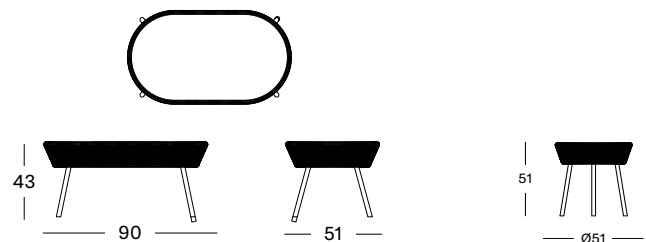

CUSHION

foam	sunlounger: 3 cm polyether foam
removable	yes
fabrics	see fabric data sheet for more info

FABRICS

DIMENSIONS

IN THIS COLLECTION

LOOP	ITEM CODE	FINISH	PACKAGE DIMENSION (cm/inch)		CBM (m ³ /ft ³)	WEIGHT (kg/lb)	
dining chair	GD078S015	beige/stone white	110 x 92 x 67	24 x 35 x 26	0,68 24	6,1	13.45
	GD078S011	taupe	110 x 92 x 67	24 x 35 x 26	0,68 24	6,1	13.45
	GD078S016	moss	110 x 92 x 67	24 x 35 x 26	0,68 24	6,1	13.45
	GD078S025	indigo	110 x 92 x 67	24 x 35 x 26	0,68 24	6,1	13.45
	GD078S028	terracotta	110 x 92 x 67	24 x 35 x 26	0,68 24	6,1	13.45
	GD078S033	fossil grey	110 x 92 x 67	24 x 35 x 26	0,68 24	6,1	13.45
	GD074S008	black	110 x 92 x 67	24 x 35 x 26	0,68 24	6,1	13.45
loung chair	GC079S015	beige/stone white	69 x 93 x 78	27 x 37 x 31	0,50 17.7	7,3	16.09
	GC079S011	taupe	69 x 93 x 78	27 x 37 x 31	0,50 17.7	7,3	16.09
	GC079S016	moss	69 x 93 x 78	27 x 37 x 31	0,50 17.7	7,3	16.09
	GC079S025	indigo	69 x 93 x 78	27 x 37 x 31	0,50 17.7	7,3	16.09
	GC079S028	terracotta	69 x 93 x 78	27 x 37 x 31	0,50 17.7	7,3	16.09
	GC079S033	fossil grey	69 x 93 x 78	27 x 37 x 31	0,50 17.7	7,3	16.09
	GC070S008	black	69 x 93 x 78	27 x 37 x 31	0,50 17.7	7,3	16.09
sofa	GC089S015	beige/stone white	81 x 125 x 82	17 x 80 x 28	0,83 29.32	7	15.43
	GC089S011	taupe	81 x 125 x 82	17 x 80 x 28	0,83 29.32	7	15.43
	GC075S008	black	81 x 125 x 82	17 x 80 x 28	0,83 29.32	7	15.43
footrest	GT065S015	beige/stone white	48 x 56 x 56	19 x 22 x 22	0,15 5.32	5,4	11.90
	GT065S011	taupe	48 x 56 x 56	19 x 22 x 22	0,15 5.32	5,4	11.90
	GT065S016	moss	48 x 56 x 56	19 x 22 x 22	0,15 5.32	5,4	11.90
	GT065S025	indigo	48 x 56 x 56	19 x 22 x 22	0,15 5.32	5,4	11.90
	GT065S028	terracotta	48 x 56 x 56	19 x 22 x 22	0,15 5.32	5,4	11.90
	GT065S033	fossil grey	48 x 56 x 56	19 x 22 x 22	0,15 5.32	5,4	11.90
	GT063S008	black	48 x 56 x 56	19 x 22 x 22	0,15 5.32	5,4	11.90
coffee table	GT066S015	beige/stone white	43 x 90 x 51	17 x 35 x 20	0,20 6.97	8,8	19.40
	GT066S011	taupe	43 x 90 x 51	17 x 35 x 20	0,20 6.97	8,8	19.40
	GT64S008	black	43 x 90 x 51	17 x 35 x 20	0,20 6.97	8,8	19.40
side table	GT065S015	beige/stone white	48 x 56 x 56	19 x 22 x 22	0,15 5.32	8,3	18.30
	GT065S011	taupe	48 x 56 x 56	19 x 22 x 22	0,15 5.32	8,3	18.30
	GT65S016	moss	48 x 56 x 56	19 x 22 x 22	0,15 5.32	8,3	18.30
	GT065S025	indigo	48 x 56 x 56	19 x 22 x 22	0,15 5.32	8,3	18.30
	GT065S028	terracotta	48 x 56 x 56	19 x 22 x 22	0,15 5.32	8,3	18.30
	GT65S033	fossil grey	48 x 56 x 56	19 x 22 x 22	0,15 5.32	8,3	18.30
sunlounger	GT066S015	beige/stone white	42,5 x 202 x 70	17 x 80 x 28	0,60 21.22	5,3	11.68
	GT066S011	taupe	42,5 x 202 x 70	17 x 80 x 28	0,60 21.22	5,3	11.68
	GT64S008	black	42,5 x 202 x 70	17 x 80 x 28	0,60 21.22	5,3	11.68