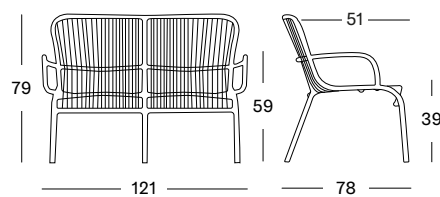

CUSHION

foam	sunlounger: 3 cm polyether foam
removable	yes
fabrics	see fabric data sheet for more info

FABRICS

DIMENSIONS

IN THIS COLLECTION

LOOP	ITEM CODE	FINISH	PACKAGE DIMENSION (cm/inch)		CBM (m ³ /ft ³)	WEIGHT (kg/lb)	
dining chair	GD078S015	beige/stone white	110 x 92 x 67	24 x 35 x 26	0,68 24	6,1	13.45
	GD078S011	taupe	110 x 92 x 67	24 x 35 x 26	0,68 24	6,1	13.45
	GD078S016	moss	110 x 92 x 67	24 x 35 x 26	0,68 24	6,1	13.45
	GD078S025	indigo	110 x 92 x 67	24 x 35 x 26	0,68 24	6,1	13.45
	GD078S028	terracotta	110 x 92 x 67	24 x 35 x 26	0,68 24	6,1	13.45
	GD078S033	fossil grey	110 x 92 x 67	24 x 35 x 26	0,68 24	6,1	13.45
	GD074S008	black	110 x 92 x 67	24 x 35 x 26	0,68 24	6,1	13.45
loung chair	GC079S015	beige/stone white	69 x 93 x 78	27 x 37 x 31	0,50 17.7	7,3	16.09
	GC079S011	taupe	69 x 93 x 78	27 x 37 x 31	0,50 17.7	7,3	16.09
	GC079S016	moss	69 x 93 x 78	27 x 37 x 31	0,50 17.7	7,3	16.09
	GC079S025	indigo	69 x 93 x 78	27 x 37 x 31	0,50 17.7	7,3	16.09
	GC079S028	terracotta	69 x 93 x 78	27 x 37 x 31	0,50 17.7	7,3	16.09
	GC079S033	fossil grey	69 x 93 x 78	27 x 37 x 31	0,50 17.7	7,3	16.09
	GC070S008	black	69 x 93 x 78	27 x 37 x 31	0,50 17.7	7,3	16.09
sofa	GC089S015	beige/stone white	81 x 125 x 82	17 x 80 x 28	0,83 29.32	7	15.43
	GC089S011	taupe	81 x 125 x 82	17 x 80 x 28	0,83 29.32	7	15.43
	GC075S008	black	81 x 125 x 82	17 x 80 x 28	0,83 29.32	7	15.43
footrest	GT065S015	beige/stone white	48 x 56 x 56	19 x 22 x 22	0,15 5.32	5,4	11.90
	GT065S011	taupe	48 x 56 x 56	19 x 22 x 22	0,15 5.32	5,4	11.90
	GT065S016	moss	48 x 56 x 56	19 x 22 x 22	0,15 5.32	5,4	11.90
	GT065S025	indigo	48 x 56 x 56	19 x 22 x 22	0,15 5.32	5,4	11.90
	GT065S028	terracotta	48 x 56 x 56	19 x 22 x 22	0,15 5.32	5,4	11.90
	GT065S033	fossil grey	48 x 56 x 56	19 x 22 x 22	0,15 5.32	5,4	11.90
	GT063S008	black	48 x 56 x 56	19 x 22 x 22	0,15 5.32	5,4	11.90
coffee table	GT066S015	beige/stone white	43 x 90 x 51	17 x 35 x 20	0,20 6.97	8,8	19.40
	GT066S011	taupe	43 x 90 x 51	17 x 35 x 20	0,20 6.97	8,8	19.40
	GT64S008	black	43 x 90 x 51	17 x 35 x 20	0,20 6.97	8,8	19.40
side table	GT065S015	beige/stone white	48 x 56 x 56	19 x 22 x 22	0,15 5.32	8,3	18.30
	GT065S011	taupe	48 x 56 x 56	19 x 22 x 22	0,15 5.32	8,3	18.30
	GT65S016	moss	48 x 56 x 56	19 x 22 x 22	0,15 5.32	8,3	18.30
	GT065S025	indigo	48 x 56 x 56	19 x 22 x 22	0,15 5.32	8,3	18.30
	GT065S028	terracotta	48 x 56 x 56	19 x 22 x 22	0,15 5.32	8,3	18.30
	GT65S033	fossil grey	48 x 56 x 56	19 x 22 x 22	0,15 5.32	8,3	18.30
sunlounger	GT066S015	beige/stone white	42,5 x 202 x 70	17 x 80 x 28	0,60 21.22	5,3	11.68
	GT066S011	taupe	42,5 x 202 x 70	17 x 80 x 28	0,60 21.22	5,3	11.68
	GT64S008	black	42,5 x 202 x 70	17 x 80 x 28	0,60 21.22	5,3	11.68