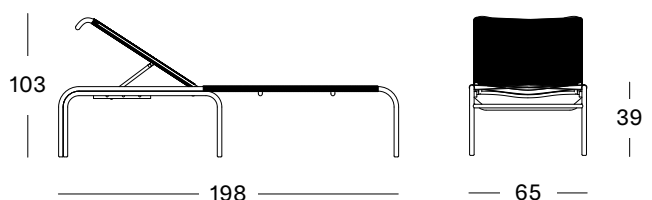

CUSHION

foam	sunlounger: 3 cm polyether foam
removable	yes
fabrics	see fabric data sheet for more info

FABRICS

DIMENSIONS

IN THIS COLLECTION

LOOP	ITEM CODE	FINISH	PACKAGE DIMENSION (cm/inch)		CBM (m ³ /ft ³)	WEIGHT (kg/lb)	
dining chair	GD078S015	beige/stone white	110 x 92 x 67	24 x 35 x 26	0,68 24	6,1	13.45
	GD078S011	taupe	110 x 92 x 67	24 x 35 x 26	0,68 24	6,1	13.45
	GD078S016	moss	110 x 92 x 67	24 x 35 x 26	0,68 24	6,1	13.45
	GD078S025	indigo	110 x 92 x 67	24 x 35 x 26	0,68 24	6,1	13.45
	GD078S028	terracotta	110 x 92 x 67	24 x 35 x 26	0,68 24	6,1	13.45
	GD078S033	fossil grey	110 x 92 x 67	24 x 35 x 26	0,68 24	6,1	13.45
	GD074S008	black	110 x 92 x 67	24 x 35 x 26	0,68 24	6,1	13.45
loung chair	GC079S015	beige/stone white	69 x 93 x 78	27 x 37 x 31	0,50 17.7	7,3	16.09
	GC079S011	taupe	69 x 93 x 78	27 x 37 x 31	0,50 17.7	7,3	16.09
	GC079S016	moss	69 x 93 x 78	27 x 37 x 31	0,50 17.7	7,3	16.09
	GC079S025	indigo	69 x 93 x 78	27 x 37 x 31	0,50 17.7	7,3	16.09
	GC079S028	terracotta	69 x 93 x 78	27 x 37 x 31	0,50 17.7	7,3	16.09
	GC079S033	fossil grey	69 x 93 x 78	27 x 37 x 31	0,50 17.7	7,3	16.09
	GC070S008	black	69 x 93 x 78	27 x 37 x 31	0,50 17.7	7,3	16.09
sofa	GC089S015	beige/stone white	81 x 125 x 82	17 x 80 x 28	0,83 29.32	7	15.43
	GC089S011	taupe	81 x 125 x 82	17 x 80 x 28	0,83 29.32	7	15.43
	GC075S008	black	81 x 125 x 82	17 x 80 x 28	0,83 29.32	7	15.43
footrest	GT065S015	beige/stone white	48 x 56 x 56	19 x 22 x 22	0,15 5.32	5,4	11.90
	GT065S011	taupe	48 x 56 x 56	19 x 22 x 22	0,15 5.32	5,4	11.90
	GT065S016	moss	48 x 56 x 56	19 x 22 x 22	0,15 5.32	5,4	11.90
	GT065S025	indigo	48 x 56 x 56	19 x 22 x 22	0,15 5.32	5,4	11.90
	GT065S028	terracotta	48 x 56 x 56	19 x 22 x 22	0,15 5.32	5,4	11.90
	GT065S033	fossil grey	48 x 56 x 56	19 x 22 x 22	0,15 5.32	5,4	11.90
	GT063S008	black	48 x 56 x 56	19 x 22 x 22	0,15 5.32	5,4	11.90
coffee table	GT066S015	beige/stone white	43 x 90 x 51	17 x 35 x 20	0,20 6.97	8,8	19.40
	GT066S011	taupe	43 x 90 x 51	17 x 35 x 20	0,20 6.97	8,8	19.40
	GT64S008	black	43 x 90 x 51	17 x 35 x 20	0,20 6.97	8,8	19.40
side table	GT065S015	beige/stone white	48 x 56 x 56	19 x 22 x 22	0,15 5.32	8,3	18.30
	GT065S011	taupe	48 x 56 x 56	19 x 22 x 22	0,15 5.32	8,3	18.30
	GT65S016	moss	48 x 56 x 56	19 x 22 x 22	0,15 5.32	8,3	18.30
	GT065S025	indigo	48 x 56 x 56	19 x 22 x 22	0,15 5.32	8,3	18.30
	GT065S028	terracotta	48 x 56 x 56	19 x 22 x 22	0,15 5.32	8,3	18.30
	GT65S033	fossil grey	48 x 56 x 56	19 x 22 x 22	0,15 5.32	8,3	18.30
sunlounger	GT066S015	beige/stone white	42,5 x 202 x 70	17 x 80 x 28	0,60 21.22	5,3	11.68
	GT066S011	taupe	42,5 x 202 x 70	17 x 80 x 28	0,60 21.22	5,3	11.68
	GT64S008	black	42,5 x 202 x 70	17 x 80 x 28	0,60 21.22	5,3	11.68