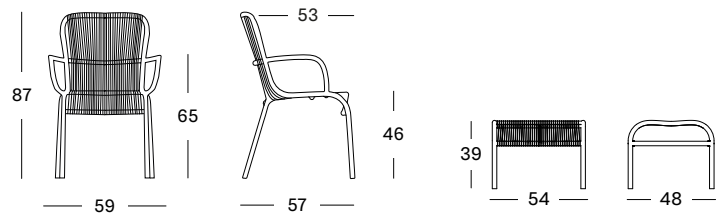

CUSHION

foam	sunlounger: 3 cm polyether foam
removable	yes
fabrics	see fabric data sheet for more info

FABRICS

DIMENSIONS

IN THIS COLLECTION

LOOP	ITEM CODE	FINISH	PACKAGE DIMENSION (cm/inch)		CBM (m ³ /ft ³)	WEIGHT (kg/lb)	
dining chair	GD078S015	beige/stone white	110 x 92 x 67	24 x 35 x 26	0,68 24	6,1	13.45
	GD078S011	taupe	110 x 92 x 67	24 x 35 x 26	0,68 24	6,1	13.45
	GD078S016	moss	110 x 92 x 67	24 x 35 x 26	0,68 24	6,1	13.45
	GD078S025	indigo	110 x 92 x 67	24 x 35 x 26	0,68 24	6,1	13.45
	GD078S028	terracotta	110 x 92 x 67	24 x 35 x 26	0,68 24	6,1	13.45
	GD078S033	fossil grey	110 x 92 x 67	24 x 35 x 26	0,68 24	6,1	13.45
	GD074S008	black	110 x 92 x 67	24 x 35 x 26	0,68 24	6,1	13.45
loung chair	GC079S015	beige/stone white	69 x 93 x 78	27 x 37 x 31	0,50 17.7	7,3	16.09
	GC079S011	taupe	69 x 93 x 78	27 x 37 x 31	0,50 17.7	7,3	16.09
	GC079S016	moss	69 x 93 x 78	27 x 37 x 31	0,50 17.7	7,3	16.09
	GC079S025	indigo	69 x 93 x 78	27 x 37 x 31	0,50 17.7	7,3	16.09
	GC079S028	terracotta	69 x 93 x 78	27 x 37 x 31	0,50 17.7	7,3	16.09
	GC079S033	fossil grey	69 x 93 x 78	27 x 37 x 31	0,50 17.7	7,3	16.09
	GC070S008	black	69 x 93 x 78	27 x 37 x 31	0,50 17.7	7,3	16.09
sofa	GC089S015	beige/stone white	81 x 125 x 82	17 x 80 x 28	0,83 29.32	7	15.43
	GC089S011	taupe	81 x 125 x 82	17 x 80 x 28	0,83 29.32	7	15.43
	GC075S008	black	81 x 125 x 82	17 x 80 x 28	0,83 29.32	7	15.43
footrest	GT065S015	beige/stone white	48 x 56 x 56	19 x 22 x 22	0,15 5.32	5,4	11.90
	GT065S011	taupe	48 x 56 x 56	19 x 22 x 22	0,15 5.32	5,4	11.90
	GT065S016	moss	48 x 56 x 56	19 x 22 x 22	0,15 5.32	5,4	11.90
	GT065S025	indigo	48 x 56 x 56	19 x 22 x 22	0,15 5.32	5,4	11.90
	GT065S028	terracotta	48 x 56 x 56	19 x 22 x 22	0,15 5.32	5,4	11.90
	GT065S033	fossil grey	48 x 56 x 56	19 x 22 x 22	0,15 5.32	5,4	11.90
	GT063S008	black	48 x 56 x 56	19 x 22 x 22	0,15 5.32	5,4	11.90
coffee table	GT066S015	beige/stone white	43 x 90 x 51	17 x 35 x 20	0,20 6.97	8,8	19.40
	GT066S011	taupe	43 x 90 x 51	17 x 35 x 20	0,20 6.97	8,8	19.40
	GT64S008	black	43 x 90 x 51	17 x 35 x 20	0,20 6.97	8,8	19.40
side table	GT065S015	beige/stone white	48 x 56 x 56	19 x 22 x 22	0,15 5.32	8,3	18.30
	GT065S011	taupe	48 x 56 x 56	19 x 22 x 22	0,15 5.32	8,3	18.30
	GT65S016	moss	48 x 56 x 56	19 x 22 x 22	0,15 5.32	8,3	18.30
	GT065S025	indigo	48 x 56 x 56	19 x 22 x 22	0,15 5.32	8,3	18.30
	GT065S028	terracotta	48 x 56 x 56	19 x 22 x 22	0,15 5.32	8,3	18.30
	GT65S033	fossil grey	48 x 56 x 56	19 x 22 x 22	0,15 5.32	8,3	18.30
sunlounger	GT066S015	beige/stone white	42,5 x 202 x 70	17 x 80 x 28	0,60 21.22	5,3	11.68
	GT066S011	taupe	42,5 x 202 x 70	17 x 80 x 28	0,60 21.22	5,3	11.68
	GT64S008	black	42,5 x 202 x 70	17 x 80 x 28	0,60 21.22	5,3	11.68