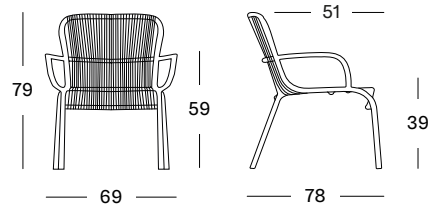

CUSHION

foam	sunlounger: 3 cm polyether foam
removable	yes
fabrics	see fabric data sheet for more info

FABRICS

DIMENSIONS

IN THIS COLLECTION

LOOP	ITEM CODE	FINISH	PACKAGE DIMENSION (cm/inch)		CBM (m ³ /ft ³)	WEIGHT (kg/lb)	
dining chair	GD078S015	beige/stone white	110 x 92 x 67	24 x 35 x 26	0,68 24	6,1	13.45
	GD078S011	taupe	110 x 92 x 67	24 x 35 x 26	0,68 24	6,1	13.45
	GD078S016	moss	110 x 92 x 67	24 x 35 x 26	0,68 24	6,1	13.45
	GD078S025	indigo	110 x 92 x 67	24 x 35 x 26	0,68 24	6,1	13.45
	GD078S028	terracotta	110 x 92 x 67	24 x 35 x 26	0,68 24	6,1	13.45
	GD078S033	fossil grey	110 x 92 x 67	24 x 35 x 26	0,68 24	6,1	13.45
	GD074S008	black	110 x 92 x 67	24 x 35 x 26	0,68 24	6,1	13.45
loung chair	GC079S015	beige/stone white	69 x 93 x 78	27 x 37 x 31	0,50 17.7	7,3	16.09
	GC079S011	taupe	69 x 93 x 78	27 x 37 x 31	0,50 17.7	7,3	16.09
	GC079S016	moss	69 x 93 x 78	27 x 37 x 31	0,50 17.7	7,3	16.09
	GC079S025	indigo	69 x 93 x 78	27 x 37 x 31	0,50 17.7	7,3	16.09
	GC079S028	terracotta	69 x 93 x 78	27 x 37 x 31	0,50 17.7	7,3	16.09
	GC079S033	fossil grey	69 x 93 x 78	27 x 37 x 31	0,50 17.7	7,3	16.09
	GC070S008	black	69 x 93 x 78	27 x 37 x 31	0,50 17.7	7,3	16.09
sofa	GC089S015	beige/stone white	81 x 125 x 82	17 x 80 x 28	0,83 29.32	7	15.43
	GC089S011	taupe	81 x 125 x 82	17 x 80 x 28	0,83 29.32	7	15.43
	GC075S008	black	81 x 125 x 82	17 x 80 x 28	0,83 29.32	7	15.43
footrest	GT065S015	beige/stone white	48 x 56 x 56	19 x 22 x 22	0,15 5.32	5,4	11.90
	GT065S011	taupe	48 x 56 x 56	19 x 22 x 22	0,15 5.32	5,4	11.90
	GT065S016	moss	48 x 56 x 56	19 x 22 x 22	0,15 5.32	5,4	11.90
	GT065S025	indigo	48 x 56 x 56	19 x 22 x 22	0,15 5.32	5,4	11.90
	GT065S028	terracotta	48 x 56 x 56	19 x 22 x 22	0,15 5.32	5,4	11.90
	GT065S033	fossil grey	48 x 56 x 56	19 x 22 x 22	0,15 5.32	5,4	11.90
	GT063S008	black	48 x 56 x 56	19 x 22 x 22	0,15 5.32	5,4	11.90
coffee table	GT066S015	beige/stone white	43 x 90 x 51	17 x 35 x 20	0,20 6.97	8,8	19.40
	GT066S011	taupe	43 x 90 x 51	17 x 35 x 20	0,20 6.97	8,8	19.40
	GT64S008	black	43 x 90 x 51	17 x 35 x 20	0,20 6.97	8,8	19.40
side table	GT065S015	beige/stone white	48 x 56 x 56	19 x 22 x 22	0,15 5.32	8,3	18.30
	GT065S011	taupe	48 x 56 x 56	19 x 22 x 22	0,15 5.32	8,3	18.30
	GT65S016	moss	48 x 56 x 56	19 x 22 x 22	0,15 5.32	8,3	18.30
	GT065S025	indigo	48 x 56 x 56	19 x 22 x 22	0,15 5.32	8,3	18.30
	GT065S028	terracotta	48 x 56 x 56	19 x 22 x 22	0,15 5.32	8,3	18.30
	GT65S033	fossil grey	48 x 56 x 56	19 x 22 x 22	0,15 5.32	8,3	18.30
sunlounger	GT066S015	beige/stone white	42,5 x 202 x 70	17 x 80 x 28	0,60 21.22	5,3	11.68
	GT066S011	taupe	42,5 x 202 x 70	17 x 80 x 28	0,60 21.22	5,3	11.68
	GT64S008	black	42,5 x 202 x 70	17 x 80 x 28	0,60 21.22	5,3	11.68