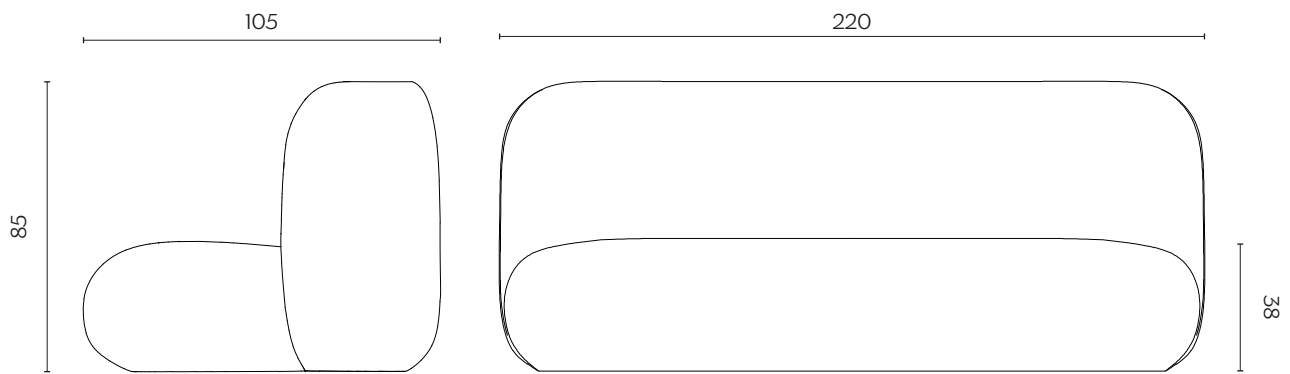

DIMENSIONI | DIMENSIONS

lunghezza | width: 220 cm
larghezza | depth: 105 cm
altezza | height: 85 cm
altezza del sedile | seat height: 38 cm

TESSUTI | FABRICS

A

LOOP

Rosso

Arancione

Blu notte