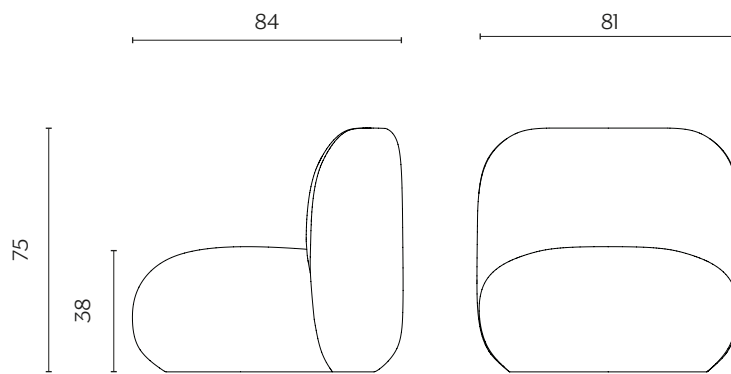

BOTERINA

by e-ggs

Boterina è la più piccola della famiglia Botera, una poltroncina che con i suoi volumi ridotti si mostra agile anche negli ambienti meno ampi.

Boterina, the smallest member of the Botera family, is a more compact armchair that will prove agile even in less spacious settings.

DIMENSIONI | DIMENSIONS

lunghezza | width: 81 cm
larghezza | depth: 84 cm
altezza | height: 75 cm
altezza del sedile | seat height: 38 cm

TESSUTI | FABRICS

A

LOOP

Rosso

Arancione

Blu notte