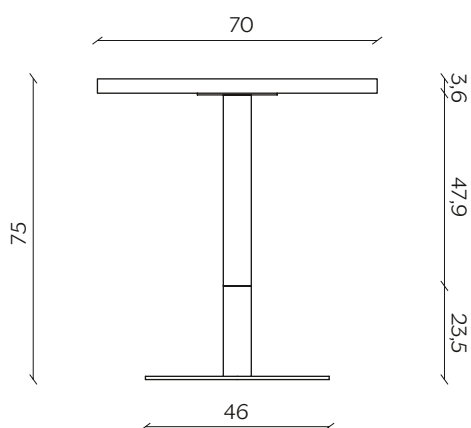

# BRISCOLA

by Miniforms Lab

Ispirato agli anni '70, Briscola è una rivisitazione nobile dei tavoli da bistrot dove si giocava a carte. Ha il sapore dei bar italiani di una volta, tra tazze di caffè e familiarità. Il piano è inserito in un vassoio in frassino che gli fa da cornice, mentre il basamento in metallo, nero o zincato, lo proietta nel presente.

## DIMENSIONI | DIMENSIONS

lunghezza | width: 70 cm  
larghezza | depth: 70 cm  
altezza | height: 75 cm

lunghezza | width: 70 cm  
larghezza | depth: 70 cm  
altezza | height: 75 cm