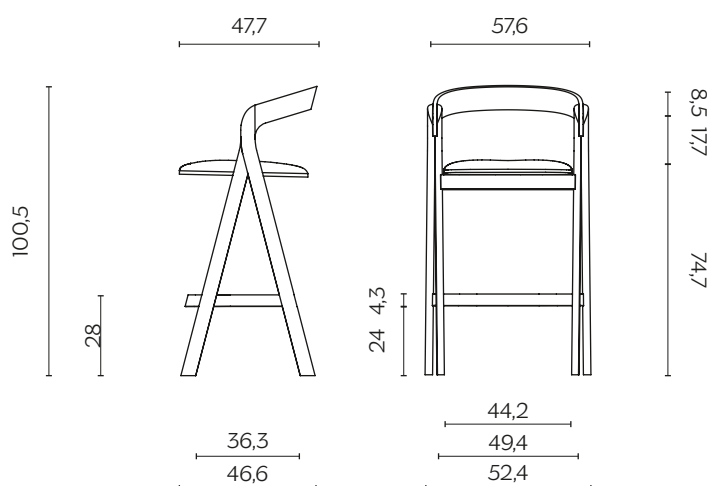

DIVERGE STOOL

by Skrivo

Diverge è la nostra proposta di sedia a compasso, dal tono contenuto e senza sbavature. Impara dall'architettura il rispetto per ogni dettaglio, trovando nella perfezione della struttura la propria identità. Diverge raggiunge così un linguaggio distinto e maturo che la porta ad essere applicata in contesti diversi, dal ristorante alla casa, definendo chiaramente il nostro studio nella sedia in legno.

DIMENSIONI | DIMENSIONS

lunghezza | width: 57,6 cm
larghezza | depth: 47,7 cm
altezza | height: 100,5 cm
altezza del sedile | seat height: 74,6 cm

FINITURE STRUTTURA | STRUCTURE FINISHES

LEGNO | WOOD

Frassino
Ash