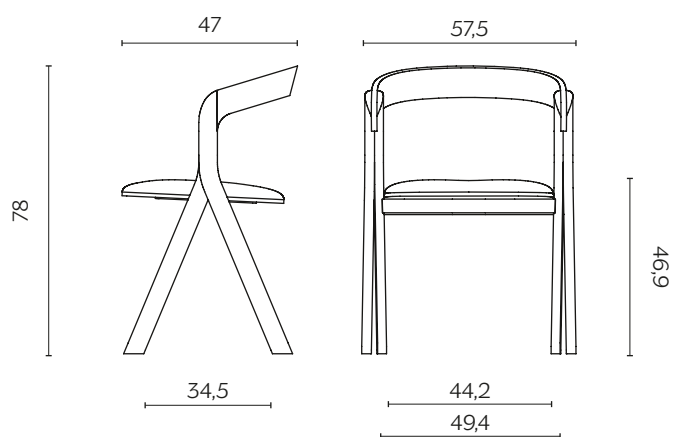

DIVERGE

by Skrivo

Diverge è la nostra proposta di sedia a compasso, dal tono contenuto e senza sbavature. Impara dall'architettura il rispetto per ogni dettaglio, trovando nella perfezione della struttura la propria identità. Diverge raggiunge così un linguaggio distinto e maturo che la porta ad essere applicata in contesti diversi, dal ristorante alla casa, definendo chiaramente il nostro studio nella sedia in legno.

DIMENSIONI | DIMENSIONS

lunghezza | width: 57,5 cm
larghezza | depth: 47 cm
altezza | height: 78 cm
altezza del sedile | seat height: 46,9 cm
impilabilità | stackability: sì (X3) | yes (X3)

FINITURE STRUTTURA | STRUCTURE FINISHES