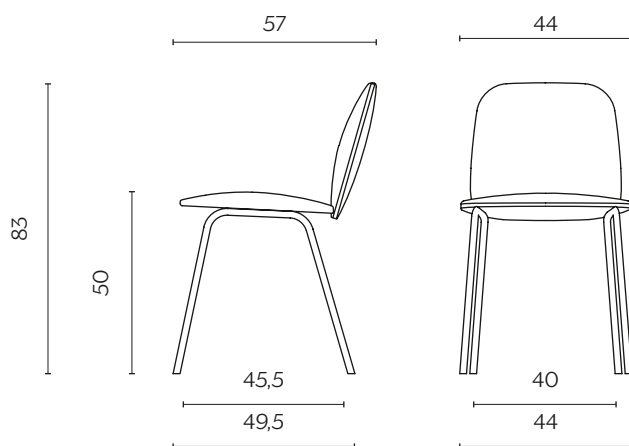

# LEDA

by Francesco Beghetto

Leda è nata per dare una forma istituzionale al comfort. L'abbiamo pensata con una silhouette morbida e pulita, per proporre una seduta che sappia dare il giusto valore a spazi privati e pubblici, dall'home office alla sala conferenze.

## DIMENSIONI | DIMENSIONS

lunghezza | width: 44 cm  
larghezza | depth: 57 cm  
altezza | height: 83 cm  
altezza del sedile | seat height: 50 cm

## CON BRACCIOLI | WITH ARMRESTS

lunghezza | width: 56 cm  
larghezza | depth: 57 cm  
altezza | height: 83 cm  
altezza del sedile | seat height: 50 cm