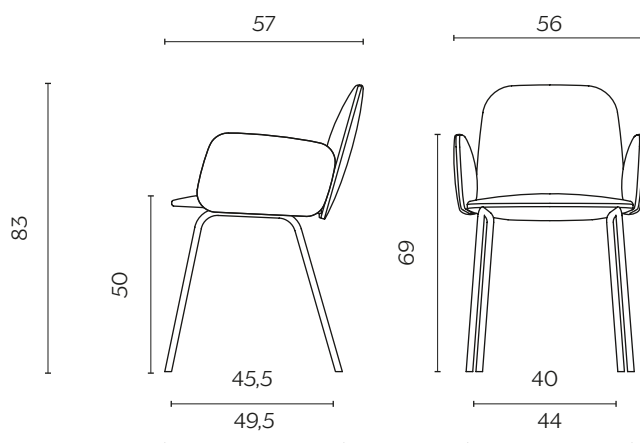

## DIMENSIONI | DIMENSIONS

lunghezza | width: 44 cm  
larghezza | depth: 57 cm  
altezza | height: 83 cm  
altezza del sedile | seat height: 50 cm

## CON BRACCIOLI | WITH ARMRESTS

lunghezza | width: 56 cm  
larghezza | depth: 57 cm  
altezza | height: 83 cm  
altezza del sedile | seat height: 50 cm