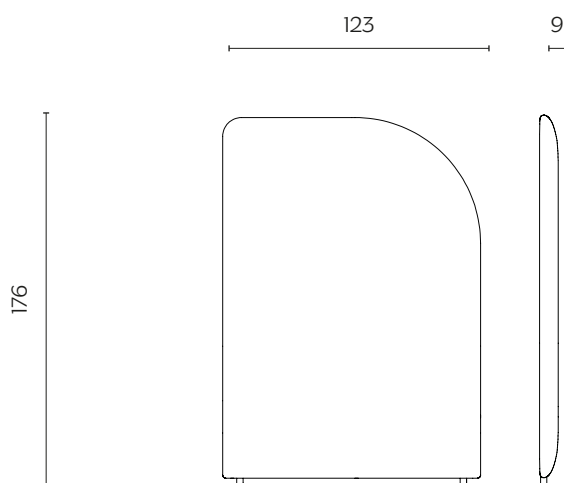

DIMENSIONI | DIMENSIONS

SCHIENA BASSA REGOLARE | STANDARD LOW PANEL

lunghezza | width: 123 cm

larghezza | depth: 9 cm

altezza | height: 136 cm

SCHIENA ALTA REGOLARE | STANDARD HIGH PANEL

lunghezza | width: 123 cm

larghezza | depth: 9 cm

altezza | height: 176 cm

SEDUTA REGOLARE | STANDARD BENCH

lunghezza | width: 123 cm

larghezza | depth: 54,5 cm

altezza | height: 48 cm

DIMENSIONI | DIMENSIONS

SCHIENA BASSA DESTRA | RIGHT LOW PANEL

lunghezza | width: 123 cm

larghezza | depth: 9 cm

altezza | height: 136 cm

SCHIENA ALTA DESTRA | RIGHT HIGH PANEL

lunghezza | width: 123 cm

larghezza | depth: 9 cm

altezza | height: 176 cm

SEDUTA DESTRA | RIGHT BENCH

lunghezza | width: 175,5 cm

larghezza | depth: 54,5 cm

altezza | height: 48 cm

DIMENSIONI | DIMENSIONS

SCHIENA BASSA SINISTRA | LEFT LOW PANEL

lunghezza | width: 123 cm

larghezza | depth: 9 cm

altezza | height: 136 cm