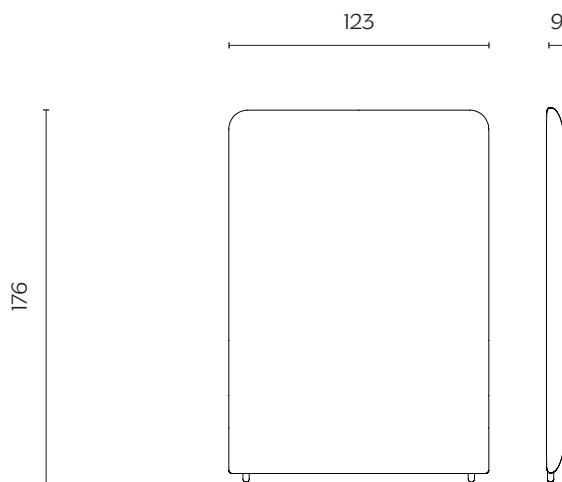

DIMENSIONI | DIMENSIONS

SCHIENA BASSA REGOLARE | STANDARD LOW PANEL

lunghezza | width: 123 cm

larghezza | depth: 9 cm

altezza | height: 136 cm

SCHIENA ALTA REGOLARE | STANDARD HIGH PANEL

lunghezza | width: 123 cm

larghezza | depth: 9 cm

altezza | height: 176 cm

SEDUTA REGOLARE | STANDARD BENCH

lunghezza | width: 123 cm

larghezza | depth: 54,5 cm

altezza | height: 48 cm

DIMENSIONI | DIMENSIONS

SCHIENA BASSA DESTRA | RIGHT LOW PANEL

lunghezza | width: 123 cm

larghezza | depth: 9 cm

altezza | height: 136 cm

SCHIENA ALTA DESTRA | RIGHT HIGH PANEL

lunghezza | width: 123 cm

larghezza | depth: 9 cm

altezza | height: 176 cm

SEDUTA DESTRA | RIGHT BENCH

lunghezza | width: 175,5 cm

larghezza | depth: 54,5 cm

altezza | height: 48 cm

DIMENSIONI | DIMENSIONS

SCHIENA BASSA SINISTRA | LEFT LOW PANEL

lunghezza | width: 123 cm

larghezza | depth: 9 cm

altezza | height: 136 cm