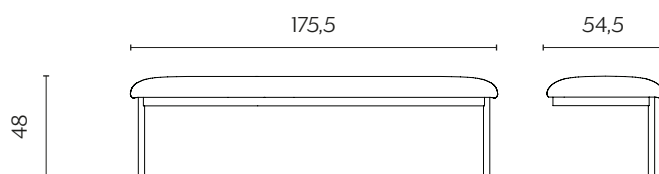

DIMENSIONI | DIMENSIONS

SCHIENA BASSA REGOLARE | STANDARD LOW PANEL

lunghezza | width: 123 cm

larghezza | depth: 9 cm

altezza | height: 136 cm

SCHIENA ALTA REGOLARE | STANDARD HIGH PANEL

lunghezza | width: 123 cm

lunghezza | width: 123 cm

larghezza | depth: 9 cm

altezza | height: 136 cm

SCHIENA ALTA DESTRA | RIGHT HIGH PANEL

lunghezza | width: 123 cm

larghezza | depth: 9 cm

altezza | height: 176 cm

SEDUTA DESTRA | RIGHT BENCH

lunghezza | width: 175,5 cm

larghezza | depth: 54,5 cm

altezza | height: 48 cm

DIMENSIONI | DIMENSIONS

SCHIENA BASSA SINISTRA | LEFT LOW PANEL

lunghezza | width: 123 cm

larghezza | depth: 9 cm

altezza | height: 136 cm

SCHIENA ALTA SINISTRA | LEFT HIGH PANEL

lunghezza | width: 123 cm

larghezza | depth: 9 cm

altezza | height: 176 cm

SEDUTA SINISTRA | LEFT BENCH

lunghezza | width: 175,5 cm

larghezza | depth: 54,5 cm

altezza | height: 48 cm