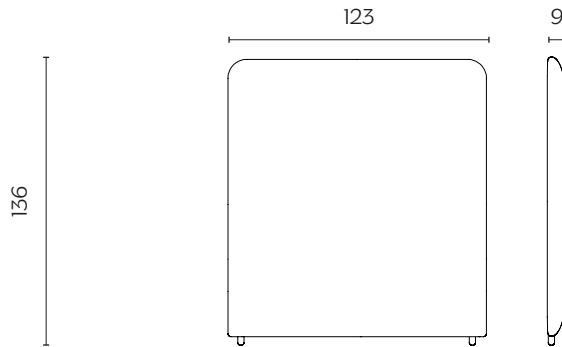

DIMENSIONI | DIMENSIONS

SCHIENA BASSA REGOLARE | STANDARD LOW PANEL

lunghezza | width: 123 cm

larghezza | depth: 9 cm

altezza | height: 136 cm

SCHIENA ALTA REGOLARE | STANDARD HIGH PANEL

lunghezza | width: 123 cm

larghezza | depth: 9 cm

altezza | height: 176 cm

SEDUTA REGOLARE | STANDARD BENCH

lunghezza | width: 123 cm

larghezza | depth: 54,5 cm

altezza | height: 48 cm

DIMENSIONI | DIMENSIONS

SCHIENA BASSA DESTRA | RIGHT LOW PANEL

lunghezza | width: 175,5 cm

larghezza | depth: 54,5 cm

altezza | height: 48 cm

DIMENSIONI | DIMENSIONS

SCHIENA BASSA SINISTRA | LEFT LOW PANEL

lunghezza | width: 123 cm

larghezza | depth: 9 cm

altezza | height: 136 cm

DIMENSIONI | DIMENSIONS

TAVOLINO | COFFEE TABLE

lunghezza | width: 38/52 cm

larghezza | depth: 38/52 cm

altezza | height: 75 cm

BANCO BISTROT | BISTRO HIGH DESK

lunghezza | width: 121 cm

larghezza | depth: 40 cm