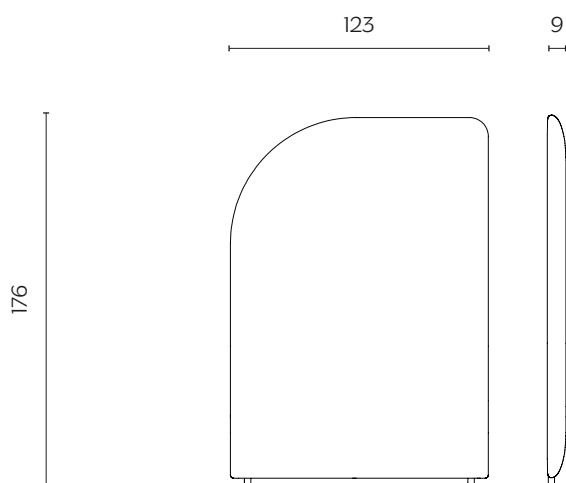

lunghezza | width: 123 cm

larghezza | depth: 9 cm

altezza | height: 136 cm

SCHIENA ALTA DESTRA | RIGHT HIGH PANEL

lunghezza | width: 123 cm

larghezza | depth: 9 cm

altezza | height: 176 cm

SEDUTA DESTRA | RIGHT BENCH

lunghezza | width: 175,5 cm

larghezza | depth: 54,5 cm

altezza | height: 48 cm

DIMENSIONI | DIMENSIONS

SCHIENA BASSA SINISTRA | LEFT LOW PANEL

lunghezza | width: 123 cm

larghezza | depth: 9 cm

altezza | height: 136 cm

SCHIENA ALTA SINISTRA | LEFT HIGH PANEL

lunghezza | width: 123 cm

larghezza | depth: 9 cm

altezza | height: 176 cm

SEDUTA SINISTRA | LEFT BENCH

lunghezza | width: 175,5 cm

larghezza | depth: 54,5 cm

altezza | height: 48 cm

DIMENSIONI | DIMENSIONS

TAVOLINO | COFFEE TABLE

lunghezza | width: 38/52 cm

larghezza | depth: 38/52 cm

altezza | height: 75 cm

BANCO BISTROT | BISTRO HIGH DESK

lunghezza | width: 121 cm

larghezza | depth: 40 cm