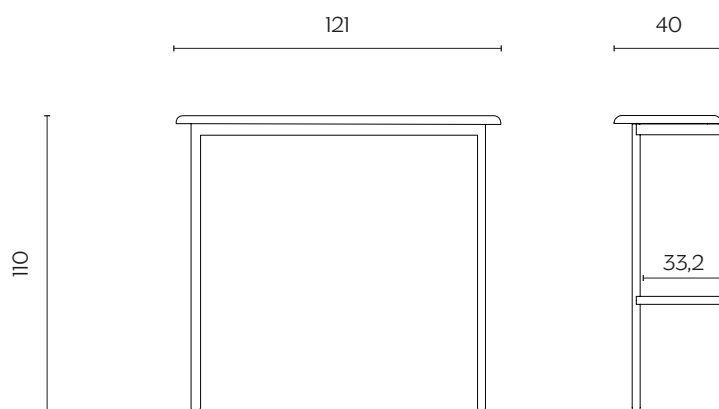

lunghezza | width: 175,5 cm

larghezza | depth: 54,5 cm

altezza | height: 48 cm

DIMENSIONI | DIMENSIONS

SCHIENA BASSA SINISTRA | LEFT LOW PANEL

lunghezza | width: 123 cm

larghezza | depth: 9 cm

altezza | height: 136 cm

SCHIENA ALTA SINISTRA | LEFT HIGH PANEL

lunghezza | width: 123 cm

larghezza | depth: 9 cm

altezza | height: 176 cm

SEDUTA SINISTRA | LEFT BENCH

lunghezza | width: 175,5 cm

larghezza | depth: 54,5 cm

altezza | height: 48 cm

DIMENSIONI | DIMENSIONS

TAVOLINO | COFFEE TABLE

lunghezza | width: 38/52 cm

larghezza | depth: 38/52 cm

altezza | height: 75 cm

BANCO BISTROT | BISTRO HIGH DESK

lunghezza | width: 121 cm

larghezza | depth: 40 cm

altezza | height: 110 cm

TAVOLO ANGOLO | CORNER COFFEE TABLE

lunghezza | width: 59 cm

larghezza | depth: 57 cm

altezza | height: 40,4 cm

FINITURE PIANO | TOP FINISHES

LEGNO | WOOD

Frassino
Ash