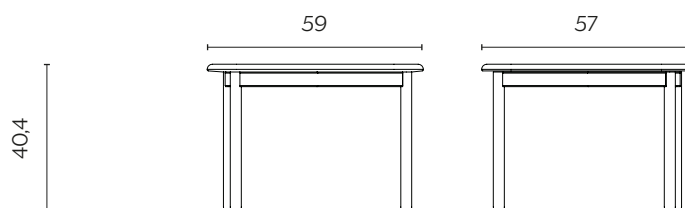

lunghezza | width: 175,5 cm

larghezza | depth: 54,5 cm

altezza | height: 48 cm

DIMENSIONI | DIMENSIONS

SCHIENA BASSA SINISTRA | LEFT LOW PANEL

lunghezza | width: 123 cm

larghezza | depth: 9 cm

altezza | height: 136 cm

SCHIENA ALTA SINISTRA | LEFT HIGH PANEL

lunghezza | width: 123 cm

larghezza | depth: 9 cm

altezza | height: 176 cm

SEDUTA SINISTRA | LEFT BENCH

lunghezza | width: 175,5 cm

larghezza | depth: 54,5 cm

altezza | height: 48 cm

DIMENSIONI | DIMENSIONS

TAVOLINO | COFFEE TABLE

lunghezza | width: 38/52 cm

larghezza | depth: 38/52 cm

altezza | height: 75 cm

BANCO BISTROT | BISTRO HIGH DESK

lunghezza | width: 121 cm

larghezza | depth: 40 cm

altezza | height: 110 cm

TAVOLO ANGOLO | CORNER COFFEE TABLE

lunghezza | width: 59 cm

larghezza | depth: 57 cm

altezza | height: 40,4 cm

FINITURE PIANO | TOP FINISHES

LEGNO | WOOD

Frassino
Ash