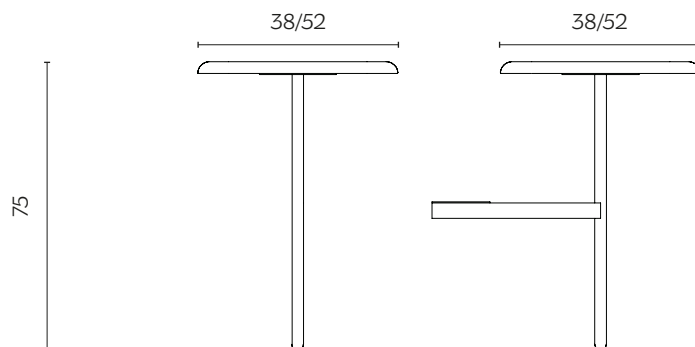

DIMENSIONI | DIMENSIONS

SCHIENA BASSA REGOLARE | STANDARD LOW PANEL

lunghezza | width: 123 cm

larghezza | depth: 9 cm

altezza | height: 136 cm

SCHIENA ALTA REGOLARE | STANDARD HIGH PANEL

lunghezza | width: 123 cm

lunghezza | width: 175,5 cm

larghezza | depth: 54,5 cm

altezza | height: 48 cm

DIMENSIONI | DIMENSIONS

SCHIENA BASSA SINISTRA | LEFT LOW PANEL

lunghezza | width: 123 cm

larghezza | depth: 9 cm

altezza | height: 136 cm

SCHIENA ALTA SINISTRA | LEFT HIGH PANEL

lunghezza | width: 123 cm

larghezza | depth: 9 cm

altezza | height: 176 cm

SEDUTA SINISTRA | LEFT BENCH

lunghezza | width: 175,5 cm

larghezza | depth: 54,5 cm

altezza | height: 48 cm

DIMENSIONI | DIMENSIONS

TAVOLINO | COFFEE TABLE

lunghezza | width: 38/52 cm

larghezza | depth: 38/52 cm

altezza | height: 75 cm

BANCO BISTROT | BISTRO HIGH DESK

lunghezza | width: 121 cm

larghezza | depth: 40 cm