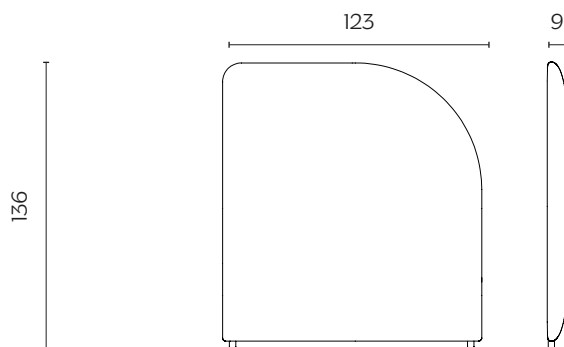

DIMENSIONI | DIMENSIONS

SCHIENA BASSA REGOLARE | STANDARD LOW PANEL

lunghezza | width: 123 cm

larghezza | depth: 9 cm

altezza | height: 136 cm

SCHIENA ALTA REGOLARE | STANDARD HIGH PANEL

lunghezza | width: 123 cm

larghezza | depth: 9 cm

altezza | height: 176 cm

SEDUTA REGOLARE | STANDARD BENCH

lunghezza | width: 123 cm

larghezza | depth: 54,5 cm

altezza | height: 48 cm

DIMENSIONI | DIMENSIONS

SCHIENA BASSA DESTRA | RIGHT LOW PANEL

lunghezza | width: 123 cm

larghezza | depth: 9 cm

altezza | height: 136 cm

SCHIENA ALTA DESTRA | RIGHT HIGH PANEL

lunghezza | width: 123 cm

larghezza | depth: 9 cm

altezza | height: 176 cm

SEDUTA DESTRA | RIGHT BENCH

lunghezza | width: 175,5 cm

larghezza | depth: 54,5 cm

altezza | height: 48 cm

DIMENSIONI | DIMENSIONS

SCHIENA BASSA SINISTRA | LEFT LOW PANEL

lunghezza | width: 123 cm

larghezza | depth: 9 cm

altezza | height: 136 cm