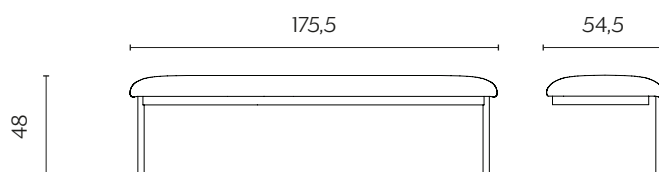

DIMENSIONI | DIMENSIONS

SCHIENA BASSA REGOLARE | STANDARD LOW PANEL

lunghezza | width: 123 cm

larghezza | depth: 9 cm

altezza | height: 136 cm

SCHIENA ALTA REGOLARE | STANDARD HIGH PANEL

lunghezza | width: 123 cm

lunghezza | width: 175,5 cm

larghezza | depth: 54,5 cm

altezza | height: 48 cm

DIMENSIONI | DIMENSIONS

SCHIENA BASSA SINISTRA | LEFT LOW PANEL

lunghezza | width: 123 cm

larghezza | depth: 9 cm

altezza | height: 136 cm

SCHIENA ALTA SINISTRA | LEFT HIGH PANEL

lunghezza | width: 123 cm

larghezza | depth: 9 cm

altezza | height: 176 cm

SEDUTA SINISTRA | LEFT BENCH

lunghezza | width: 175,5 cm

larghezza | depth: 54,5 cm

altezza | height: 48 cm

DIMENSIONI | DIMENSIONS

TAVOLINO | COFFEE TABLE

lunghezza | width: 38/52 cm

larghezza | depth: 38/52 cm

altezza | height: 75 cm

BANCO BISTROT | BISTRO HIGH DESK

lunghezza | width: 121 cm

larghezza | depth: 40 cm