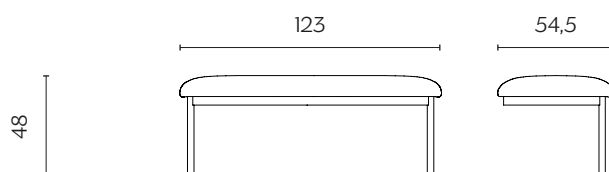

DIMENSIONI | DIMENSIONS

SCHIENA BASSA REGOLARE | STANDARD LOW PANEL

lunghezza | width: 123 cm

larghezza | depth: 9 cm

altezza | height: 136 cm

SCHIENA ALTA REGOLARE | STANDARD HIGH PANEL

lunghezza | width: 123 cm

larghezza | depth: 9 cm

altezza | height: 176 cm

SEDUTA REGOLARE | STANDARD BENCH

lunghezza | width: 123 cm

larghezza | depth: 54,5 cm

altezza | height: 48 cm

DIMENSIONI | DIMENSIONS

SCHIENA BASSA DESTRA | RIGHT LOW PANEL

lunghezza | width: 123 cm

larghezza | depth: 9 cm

altezza | height: 136 cm

SCHIENA ALTA DESTRA | RIGHT HIGH PANEL

lunghezza | width: 123 cm

larghezza | depth: 9 cm

altezza | height: 176 cm

SEDUTA DESTRA | RIGHT BENCH

lunghezza | width: 175,5 cm

larghezza | depth: 54,5 cm

altezza | height: 48 cm

DIMENSIONI | DIMENSIONS

SCHIENA BASSA SINISTRA | LEFT LOW PANEL

lunghezza | width: 123 cm

larghezza | depth: 9 cm

altezza | height: 136 cm