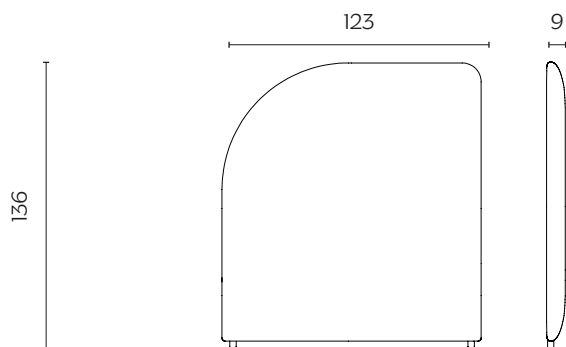

lunghezza | width: 123 cm

larghezza | depth: 9 cm

altezza | height: 136 cm

SCHIENA ALTA DESTRA | RIGHT HIGH PANEL

lunghezza | width: 123 cm

larghezza | depth: 9 cm

altezza | height: 176 cm

SEDUTA DESTRA | RIGHT BENCH

lunghezza | width: 175,5 cm

larghezza | depth: 54,5 cm

altezza | height: 48 cm

DIMENSIONI | DIMENSIONS

SCHIENA BASSA SINISTRA | LEFT LOW PANEL

lunghezza | width: 123 cm

larghezza | depth: 9 cm

altezza | height: 136 cm

SCHIENA ALTA SINISTRA | LEFT HIGH PANEL

lunghezza | width: 123 cm

larghezza | depth: 9 cm

altezza | height: 176 cm

SEDUTA SINISTRA | LEFT BENCH

lunghezza | width: 175,5 cm

larghezza | depth: 54,5 cm

altezza | height: 48 cm

DIMENSIONI | DIMENSIONS

TAVOLINO | COFFEE TABLE

lunghezza | width: 38/52 cm

larghezza | depth: 38/52 cm

altezza | height: 75 cm

BANCO BISTROT | BISTRO HIGH DESK

lunghezza | width: 121 cm

larghezza | depth: 40 cm