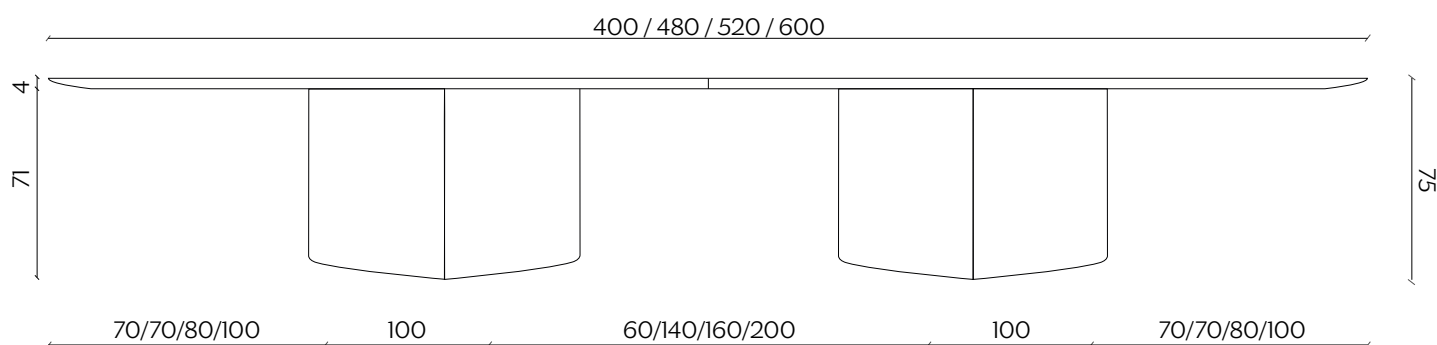

MONOPLAUTO MAXXXI

by Paolo Cappello and Simone Sabatti

Monoplauto raddoppia, ma gli invitati puoi sempre sceglierli tu.
Ora il top si poggia su due possenti basamenti per raggiungere una
lunghezza massima di 6 metri, con l'inconfondibile leggerezza estetica
che gli permette di muoversi agevolmente sia nel living che nel
contract.

Monoplauto doubles up, but who you invite is up to you. The top now
rests on two hefty bases to reach a maximum length of 6 metres, with
a distinctive graceful design that makes it ideal for both home and
contract settings.

DIMENSIONI | DIMENSIONS

lunghezza | width: 400 cm
larghezza | depth: 130 cm
altezza | height: 75 cm

lunghezza | width: 480 cm
larghezza | depth: 130 cm
altezza | height: 75 cm

lunghezza | width: 520 cm
larghezza | depth: 130 cm
altezza | height: 75 cm

lunghezza | width: 600 cm
larghezza | depth: 140 cm
altezza | height: 75 cm

FINITURE PIANO | TOP FINISHES

GRES PORCELLANATO | PORCELAIN STONEWARE

Statuario Bianco

Tafu

Ceppo di Cré
Grey

Emperador

Calacatta Black