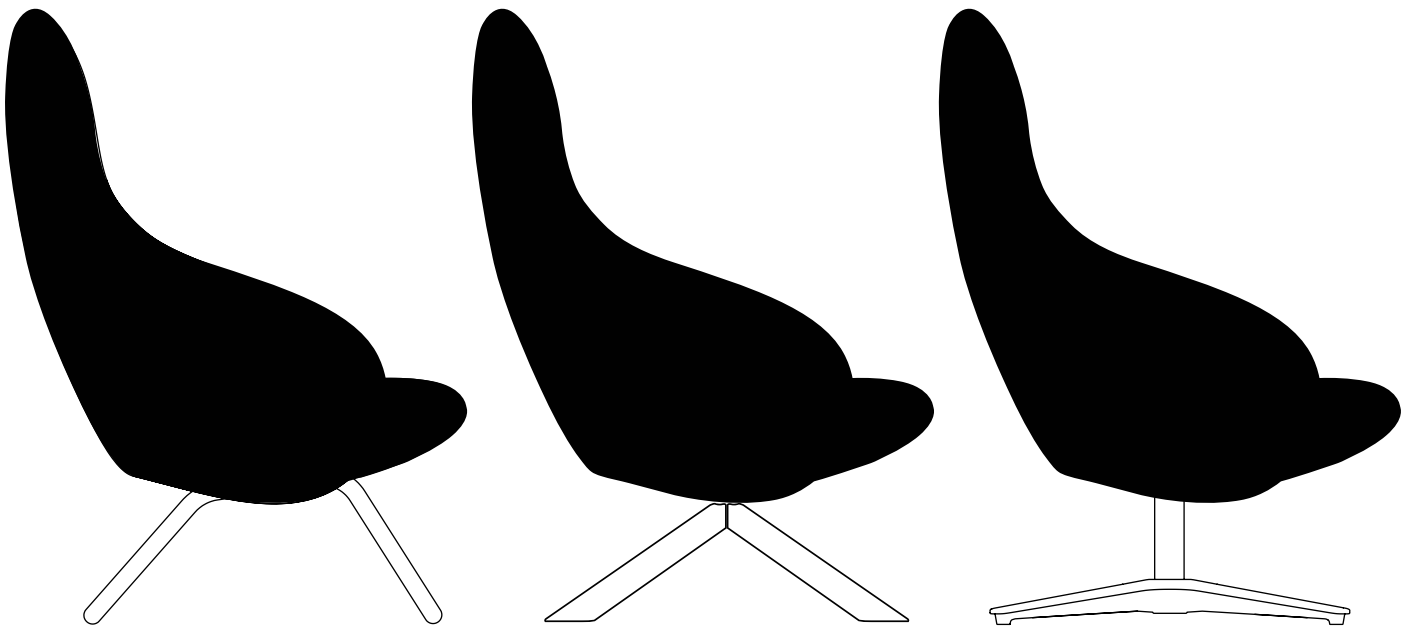

Corallo

Rubino

Smeraldo

Alabastro

Occhio di tigre

NEBULA LOUNGE

by e-ggs

Nebula nella versione lounge celebra la tecnica ma a bassa voce, per non apparire troppo seria. Lo fa proponendo tre tipologie di basi differenti: una statica in tubolare e due dotate di sistema "Tilt" con colonna autoallineante e base in legno o alluminio, per garantire ordine e relax nel tuo quotidiano. Le gambe in alluminio sono replicate anche nel pratico pouf poggiapiedi.

The lounge version of Nebula celebrates technology but keeps it low-key, eliminating any suggestion of stiffness. This is achieved through three different base options: a static tubular one, and two with a tilt and return mechanism and a base in wood or aluminium, making a neat and relaxing addition to your daily life. The aluminium legs are replicated on the practical footrest.