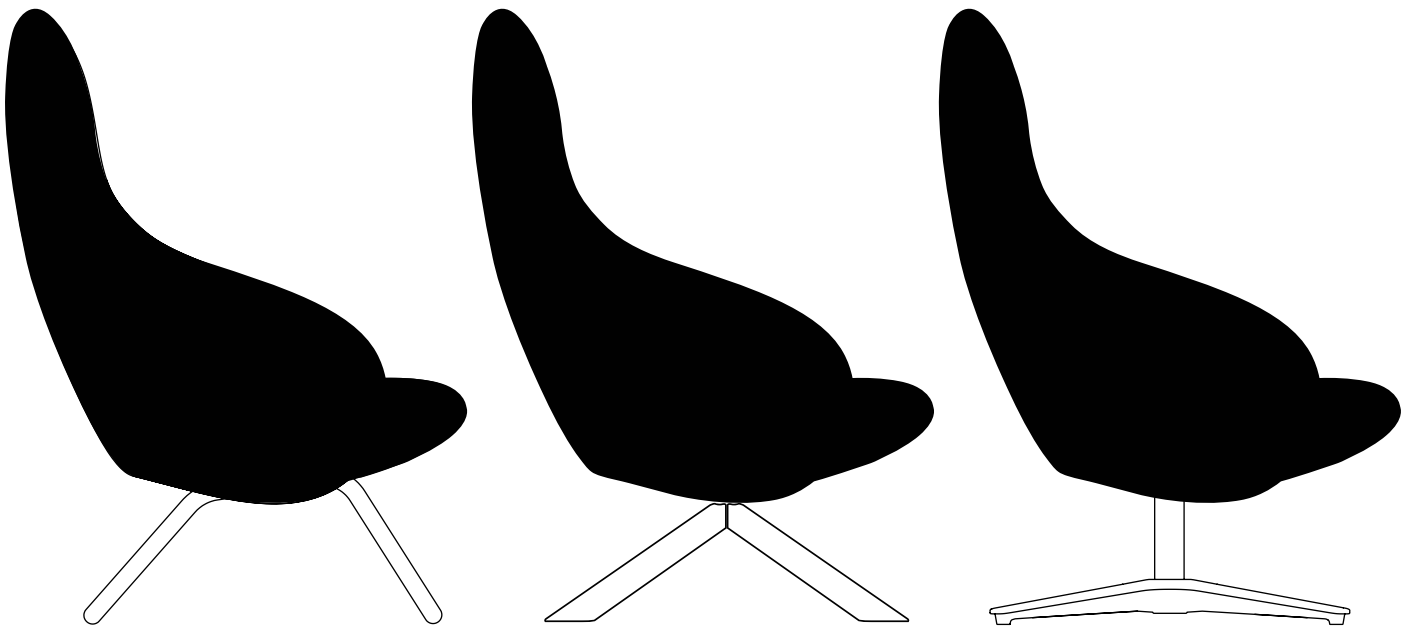

Corallo

Rubino

Smeraldo

Alabastro

Occhio di tigre

NEBULA LOUNGE

by e-ggs

Nebula nella versione lounge celebra la tecnica ma a bassa voce, per non apparire troppo seriosa. Lo fa proponendo tre tipologie di basi differenti: una statica in tubolare e due dotate di sistema "Tilt" con colonna autoallineante e base in legno o alluminio, per garantire ordine e relax nel tuo quotidiano. Le gambe in alluminio sono replicate anche nel pratico pouf poggiapiedi.

The lounge version of Nebula celebrates technology but keeps it low-key, eliminating any suggestion of stiffness. This is achieved through three different base options: a static tubular one, and two with a tilt and return mechanism and a base in wood or aluminium, making a neat and relaxing addition to your daily life. The aluminium legs are replicated on the practical footrest.