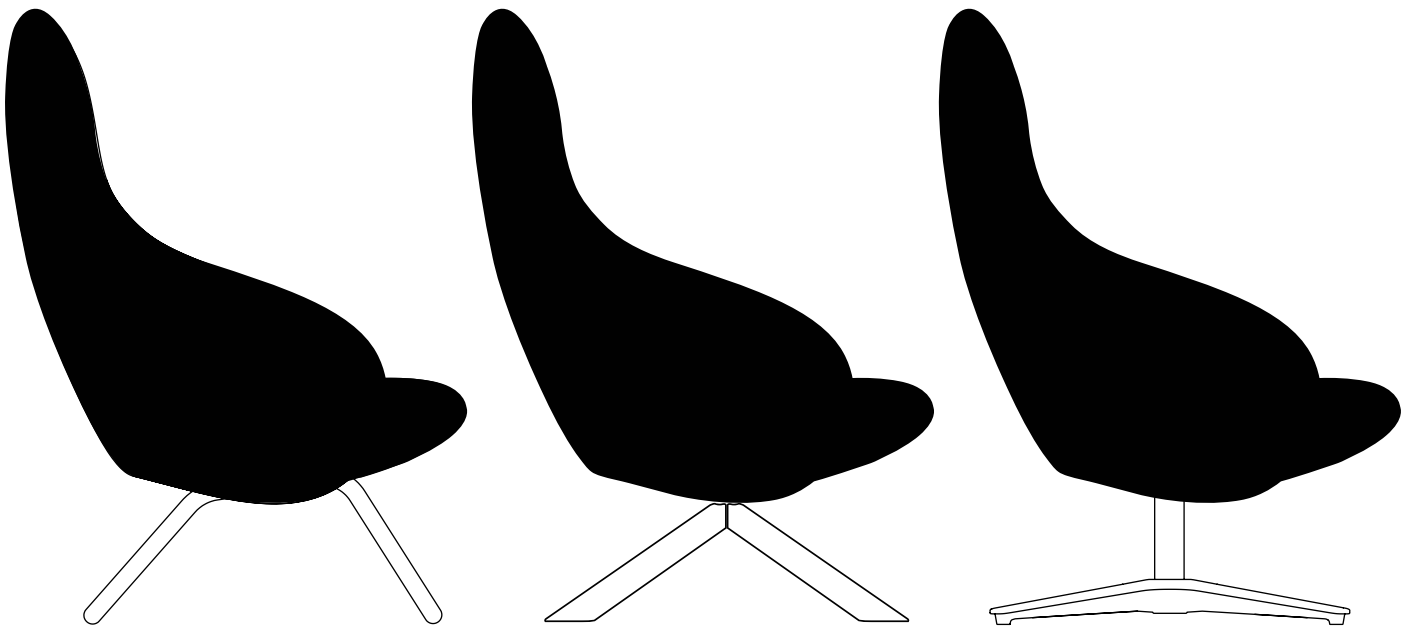

Corallo

Rubino

Smeraldo

Alabastro

Occhio di tigre

NEBULA LOUNGE

by e-ggs

Nebula nella versione lounge celebra la tecnica ma a bassa voce, per non apparire troppo seriosa. Lo fa proponendo tre tipologie di basi differenti: una statica in tubolare e due dotate di sistema "Tilt" con colonna autoallineante e base in legno o alluminio, per garantire ordine e relax nel tuo quotidiano. Le gambe in alluminio sono replicate anche nel pratico pouf poggiapiedi.