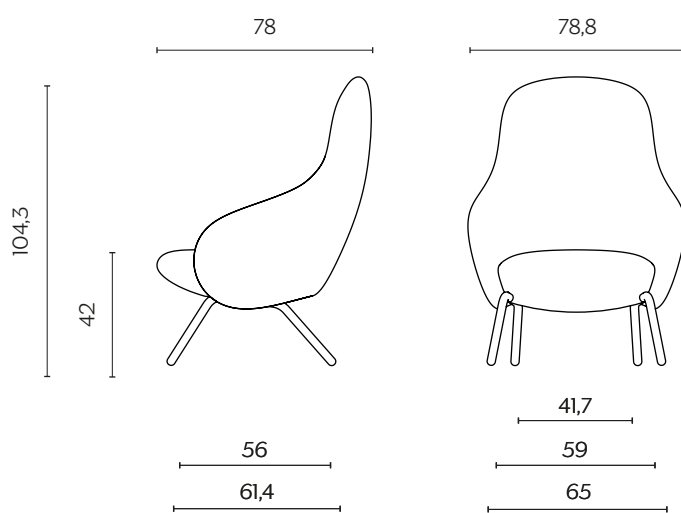

Corallo

Rubino

Smeraldo

Alabastro

Occhio di tigre

NEBULA LOUNGE

by e-ggs

Nebula nella versione lounge celebra la tecnica ma a bassa voce, per non apparire troppo seriosa. Lo fa proponendo tre tipologie di basi differenti: una statica in tubolare e due dotate di sistema "Tilt" con colonna autoallineante e base in legno o alluminio, per garantire ordine e relax nel tuo quotidiano. Le gambe in alluminio sono replicate anche nel pratico pouf poggiapiedi.

DIMENSIONI | DIMENSIONS

NEBULA LOUNGE TUBE

lunghezza | width: 78,8 cm
larghezza | depth: 78 cm
altezza | height: 104,3 cm
altezza del sedile | seat height: 42 cm

NEBULA LOUNGE WOOD

lunghezza | width: 78,8 cm
larghezza | depth: 78 cm
altezza | height: 104,3 cm
altezza del sedile | seat height: 42 cm

DIMENSIONI | DIMENSIONS

NEBULA LOUNGE ALU

lunghezza | width: 78,8 cm

larghezza | depth: 78 cm

altezza | height: 104,3 cm

altezza del sedile | seat height: 42 cm

FINITURE GAMBE | LEGS FINISHES

LEGNO | WOOD