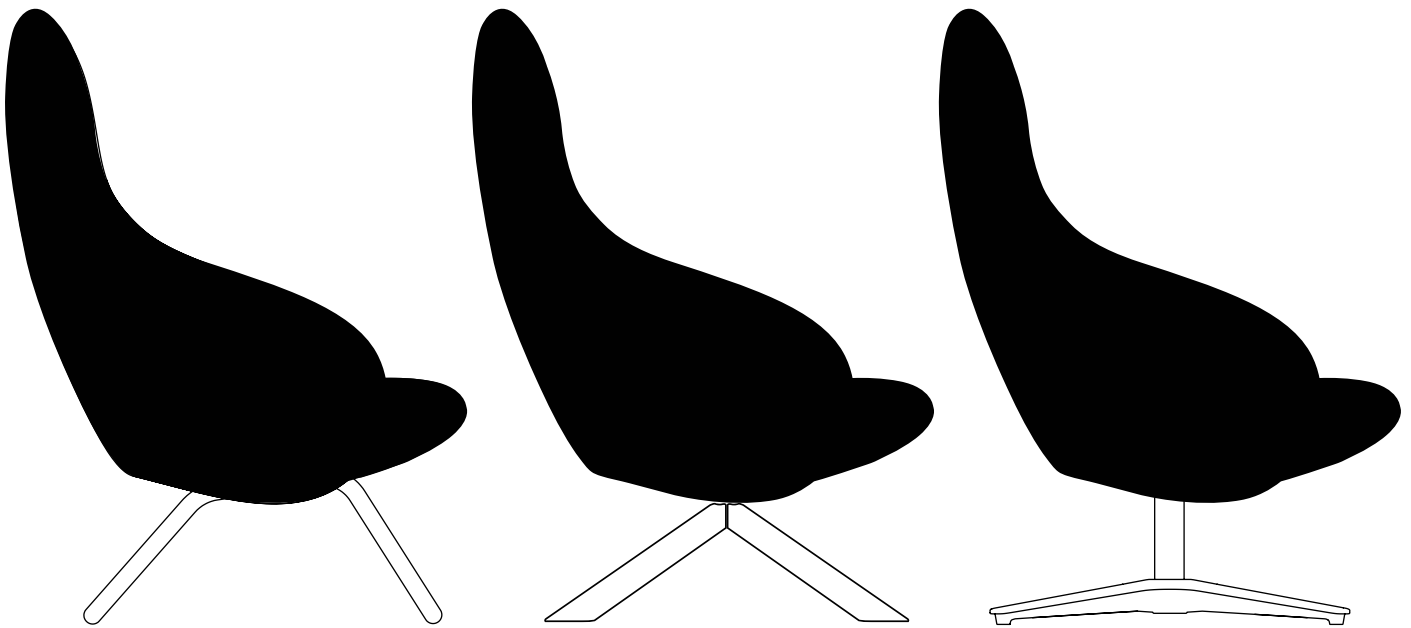

NEBULA LOUNGE

by e-ggs

Nebula nella versione lounge celebra la tecnica ma a bassa voce, per non apparire troppo seriosa. Lo fa proponendo tre tipologie di basi differenti: una statica in tubolare e due dotate di sistema "Tilt" con colonna autoallineante e base in legno o alluminio, per garantire ordine e relax nel tuo quotidiano. Le gambe in alluminio sono replicate anche nel pratico pouf poggiatesta.

The lounge version of Nebula celebrates technology but keeps it low-key, eliminating any suggestion of stiffness. This is achieved through three different base options: a static tubular one, and two with a tilt and return mechanism and a base in wood or aluminium, making a neat and relaxing addition to your daily life. The aluminium legs are replicated on the practical footrest.

DIMENSIONI | DIMENSIONS

NEBULA LOUNGE TUBE

lunghezza | width: 78,8 cm
larghezza | depth: 78 cm
altezza | height: 104,3 cm
altezza del sedile | seat height: 42 cm

NEBULA LOUNGE WOOD

lunghezza | width: 78,8 cm
larghezza | depth: 78 cm
altezza | height: 104,3 cm
altezza del sedile | seat height: 42 cm