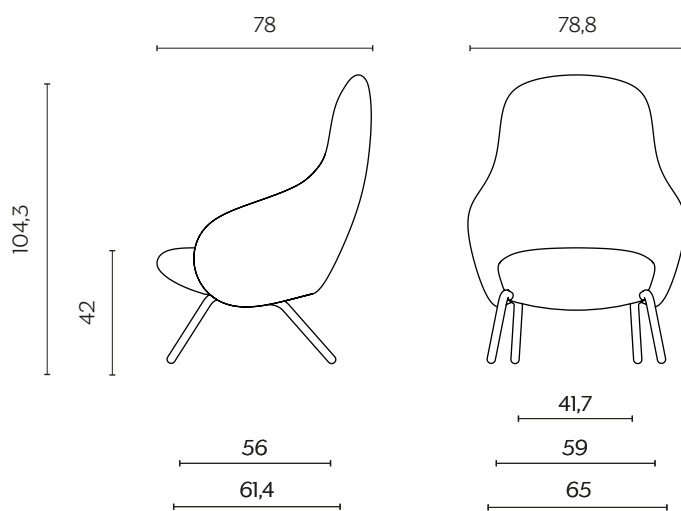

NEBULA LOUNGE

by e-ggs

Nebula nella versione lounge celebra la tecnica ma a bassa voce, per non apparire troppo seriosa. Lo fa proponendo tre tipologie di basi differenti: una statica in tubolare e due dotate di sistema "Tilt" con colonna autoallineante e base in legno o alluminio, per garantire ordine e relax nel tuo quotidiano. Le gambe in alluminio sono replicate anche nel pratico pouf poggiatesta.

DIMENSIONI | DIMENSIONS

NEBULA LOUNGE TUBE

lunghezza | width: 78,8 cm
larghezza | depth: 78 cm
altezza | height: 104,3 cm
altezza del sedile | seat height: 42 cm

NEBULA LOUNGE WOOD

lunghezza | width: 78,8 cm
larghezza | depth: 78 cm
altezza | height: 104,3 cm
altezza del sedile | seat height: 42 cm

DIMENSIONI | DIMENSIONS

NEBULA LOUNGE ALU

lunghezza | width: 78,8 cm

larghezza | depth: 78 cm

altezza | height: 104,3 cm

altezza del sedile | seat height: 42 cm

FINITURE GAMBE | LEGS FINISHES

LEGNO | WOOD