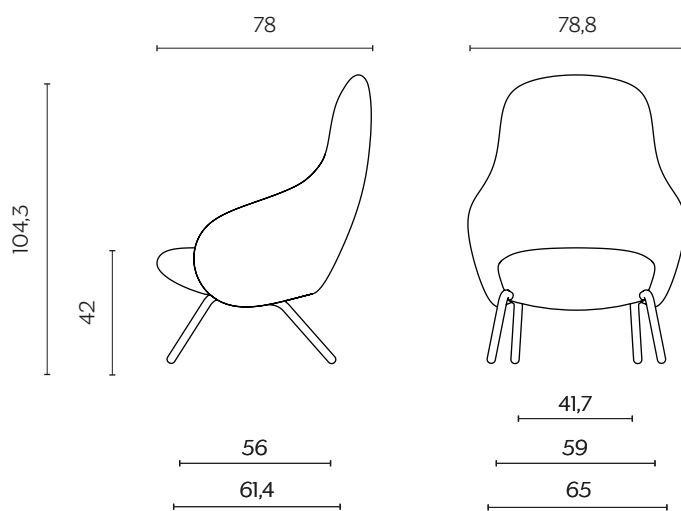

Corallo

Rubino

Smeraldo

Alabastro

Occhio di tigre

NEBULA LOUNGE

by e-ggs

Nebula nella versione lounge celebra la tecnica ma a bassa voce, per non apparire troppo seriosa. Lo fa proponendo tre tipologie di basi differenti: una statica in tubolare e due dotate di sistema "Tilt" con colonna autoallineante e base in legno o alluminio, per garantire ordine e relax nel tuo quotidiano. Le gambe in alluminio sono replicate anche nel pratico pouf poggiapiedi.

DIMENSIONI | DIMENSIONS

NEBULA LOUNGE TUBE

lunghezza | width: 78,8 cm
larghezza | depth: 78 cm
altezza | height: 104,3 cm
altezza del sedile | seat height: 42 cm

NEBULA LOUNGE WOOD

lunghezza | width: 78,8 cm
larghezza | depth: 78 cm
altezza | height: 104,3 cm
altezza del sedile | seat height: 42 cm

DIMENSIONI | DIMENSIONS

NEBULA LOUNGE ALU

lunghezza | width: 78,8 cm

larghezza | depth: 78 cm

altezza | height: 104,3 cm

altezza del sedile | seat height: 42 cm

FINITURE GAMBE | LEGS FINISHES

LEGNO | WOOD