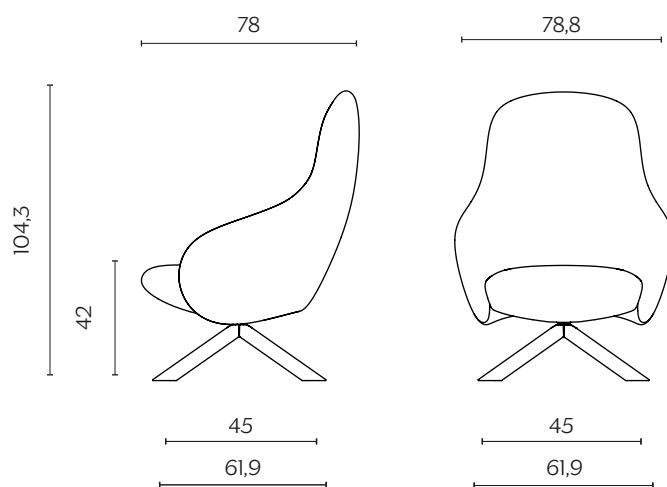

DIMENSIONI | DIMENSIONS

NEBULA LOUNGE TUBE

lunghezza | width: 78,8 cm
larghezza | depth: 78 cm
altezza | height: 104,3 cm
altezza del sedile | seat height: 42 cm

NEBULA LOUNGE WOOD

lunghezza | width: 78,8 cm
larghezza | depth: 78 cm
altezza | height: 104,3 cm
altezza del sedile | seat height: 42 cm

DIMENSIONI | DIMENSIONS

NEBULA LOUNGE ALU

lunghezza | width: 78,8 cm

larghezza | depth: 78 cm

altezza | height: 104,3 cm

altezza del sedile | seat height: 42 cm

FINITURE GAMBE | LEGS FINISHES

LEGNO | WOOD