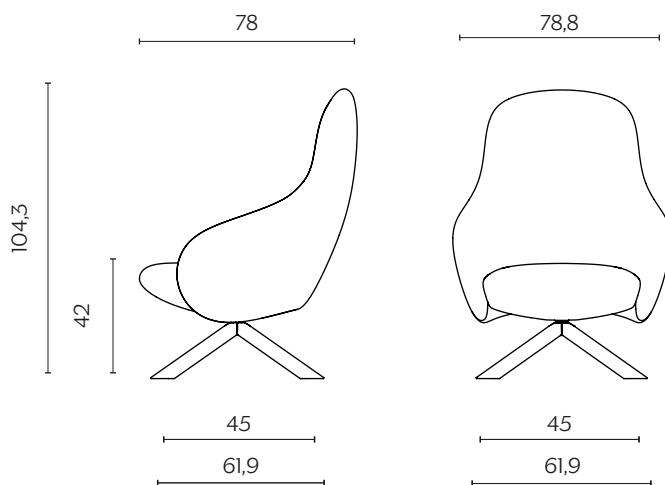

DIMENSIONI | DIMENSIONS

NEBULA LOUNGE TUBE

lunghezza | width: 78,8 cm
larghezza | depth: 78 cm
altezza | height: 104,3 cm
altezza del sedile | seat height: 42 cm

NEBULA LOUNGE WOOD

lunghezza | width: 78,8 cm
larghezza | depth: 78 cm
altezza | height: 104,3 cm
altezza del sedile | seat height: 42 cm

DIMENSIONI | DIMENSIONS

NEBULA LOUNGE ALU

lunghezza | width: 78,8 cm

larghezza | depth: 78 cm

altezza | height: 104,3 cm

altezza del sedile | seat height: 42 cm

FINITURE GAMBE | LEGS FINISHES

LEGNO | WOOD