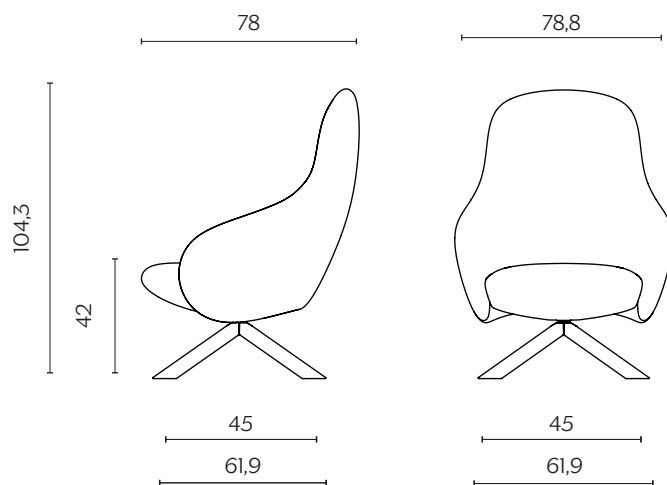

DIMENSIONI | DIMENSIONS

NEBULA LOUNGE TUBE

lunghezza | width: 78,8 cm
larghezza | depth: 78 cm
altezza | height: 104,3 cm
altezza del sedile | seat height: 42 cm

NEBULA LOUNGE WOOD

lunghezza | width: 78,8 cm
larghezza | depth: 78 cm
altezza | height: 104,3 cm
altezza del sedile | seat height: 42 cm

DIMENSIONI | DIMENSIONS

NEBULA LOUNGE ALU

lunghezza | width: 78,8 cm

larghezza | depth: 78 cm

altezza | height: 104,3 cm

altezza del sedile | seat height: 42 cm

FINITURE GAMBE | LEGS FINISHES

LEGNO | WOOD