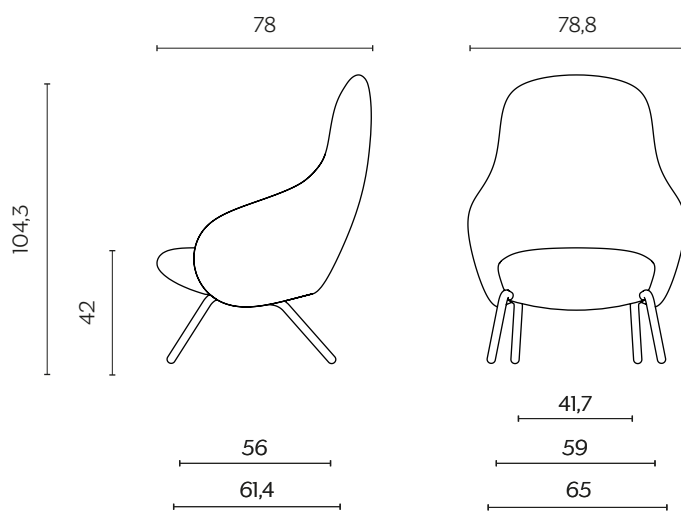

Corallo

Rubino

Smeraldo

Alabastro

Occhio di tigre

NEBULA LOUNGE

by e-ggs

Nebula nella versione lounge celebra la tecnica ma a bassa voce, per non apparire troppo seria. Lo fa proponendo tre tipologie di basi differenti: una statica in tubolare e due dotate di sistema "Tilt" con colonna autoallineante e base in legno o alluminio, per garantire ordine e relax nel tuo quotidiano. Le gambe in alluminio sono replicate anche nel pratico pouf poggiapiedi.

DIMENSIONI | DIMENSIONS

NEBULA LOUNGE TUBE

lunghezza | width: 78,8 cm
larghezza | depth: 78 cm
altezza | height: 104,3 cm
altezza del sedile | seat height: 42 cm

NEBULA LOUNGE WOOD

lunghezza | width: 78,8 cm
larghezza | depth: 78 cm
altezza | height: 104,3 cm
altezza del sedile | seat height: 42 cm

DIMENSIONI | DIMENSIONS

NEBULA LOUNGE ALU

lunghezza | width: 78,8 cm

larghezza | depth: 78 cm

altezza | height: 104,3 cm

altezza del sedile | seat height: 42 cm

FINITURE GAMBE | LEGS FINISHES

LEGNO | WOOD