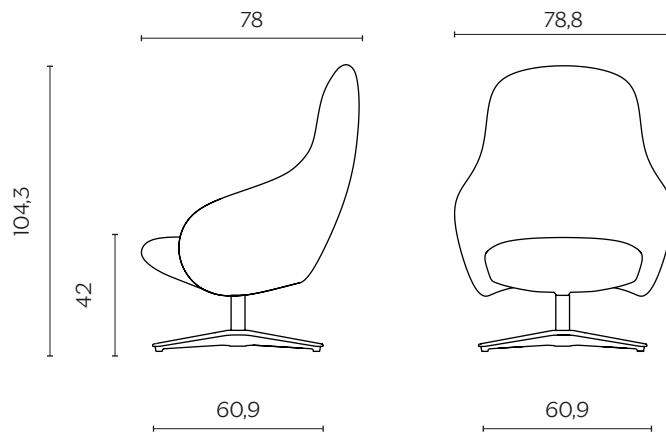

DIMENSIONI | DIMENSIONS

NEBULA LOUNGE TUBE

lunghezza | width: 78,8 cm
larghezza | depth: 78 cm
altezza | height: 104,3 cm
altezza del sedile | seat height: 42 cm

NEBULA LOUNGE WOOD

lunghezza | width: 78,8 cm
larghezza | depth: 78 cm
altezza | height: 104,3 cm
altezza del sedile | seat height: 42 cm

DIMENSIONI | DIMENSIONS

NEBULA LOUNGE ALU

lunghezza | width: 78,8 cm

larghezza | depth: 78 cm

altezza | height: 104,3 cm

altezza del sedile | seat height: 42 cm

FINITURE GAMBE | LEGS FINISHES

LEGNO | WOOD