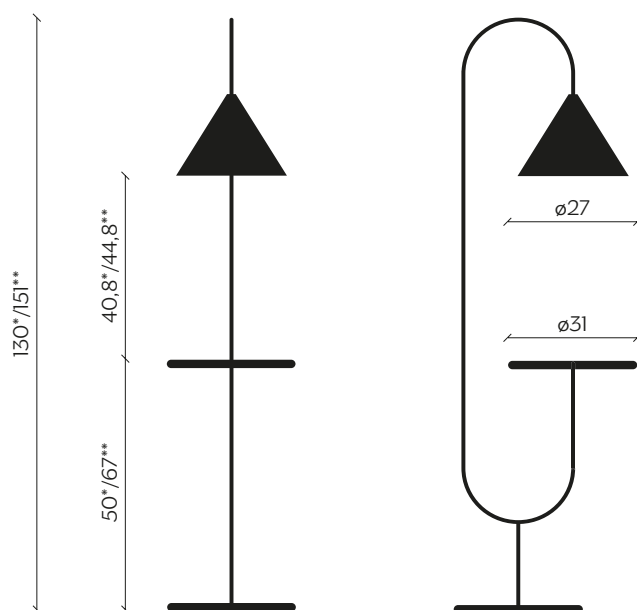

DIMENSIONI | DIMENSIONS

lunghezza | width: 215 cm

larghezza | depth: 34 cm

altezza | height: 235 cm

AMBIENTE | ENVIRONMENT

interno | indoor

DETTAGLI TECNICI | TECHNICAL DETAILS

lampadina | lightbulb: E27, max 10W

DIMENSIONI | DIMENSIONS

*lunghezza | width: 42,9 cm
larghezza | depth: 31 cm
altezza | height: 130 cm

**lunghezza | width: 42,9 cm
larghezza | depth: 31 cm
altezza | height: 151 cm

AMBIENTE | ENVIRONMENT

interno | indoor

DETTAGLI TECNICI | TECHNICAL DETAILS

lunghezza cavo | cable length: 1,80 m
lampadina | lightbulb: E27, max 60W

DOWNLOAD | DOWNLOADS

la guida Cura e Manutenzione è disponibile su miniforms.com
Care and Maintenance guide is available at miniforms.com