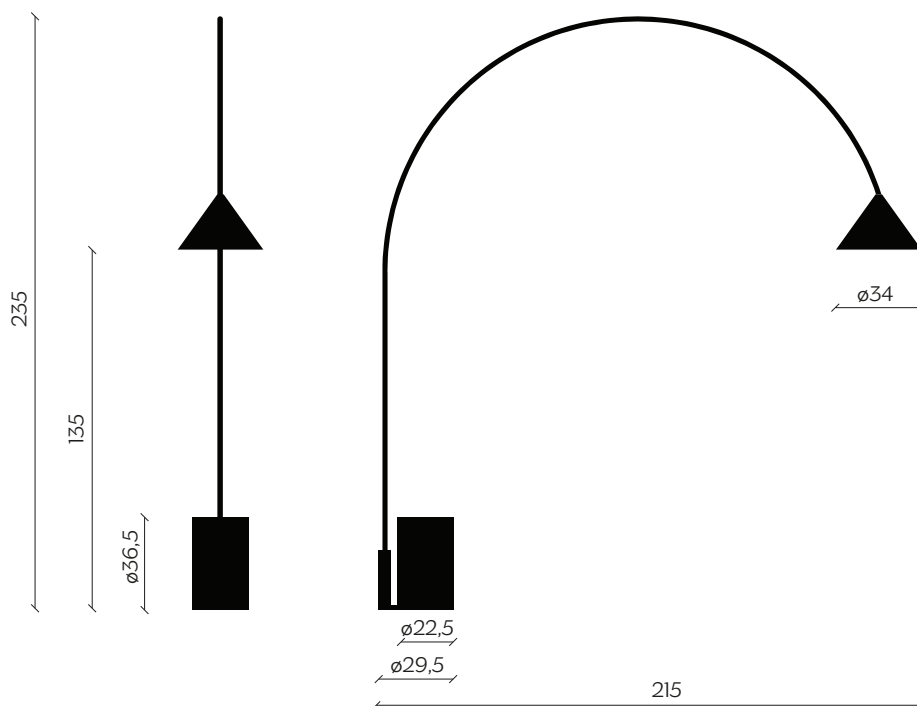

OZZ FLOOR

by Paolo Cappello

Ozz diventa luce e pietra. Si sposta dall'intimità domestica al centro della casa, mostrandosi protagonista dello spazio con un grande arco che porta l'attenzione su di sé. Il disegno inizia nel calcestruzzo e finisce nel paralume. In mezzo, il fusto si flette con una parabola scenografica che fa abboccare la luce.

Ozz is made of light and stone. It shifts from shy domesticity to become central to the home, proving itself a key figure, with its large, look-at-me arc. The design starts in the concrete and end in the lampshade. Between the two, the shaft curves in a dramatic trajectory until the point where the light bites the bait.

DIMENSIONI | DIMENSIONS

lunghezza | width: 215 cm

larghezza | depth: 34 cm

altezza | height: 235 cm

AMBIENTE | ENVIRONMENT

interno | indoor

DETTAGLI TECNICI | TECHNICAL DETAILS

lampadina | lightbulb: E27, max 10W

DIMENSIONI | DIMENSIONS

*lunghezza | width: 42,9 cm
larghezza | depth: 31 cm
altezza | height: 130 cm

**lunghezza | width: 42,9 cm
larghezza | depth: 31 cm
altezza | height: 151 cm

AMBIENTE | ENVIRONMENT