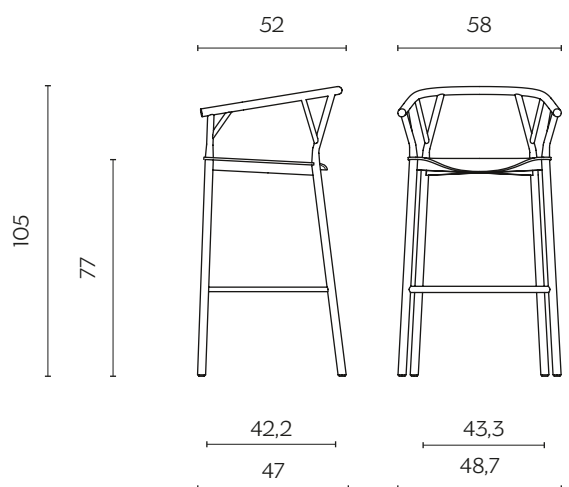

VALERIE STOOL

by e-ggs

Sgabello realizzato completamente in legno curvato, disponibile in due diverse altezze. La composizione si sviluppa nella contrapposizione tra la struttura essenziale e la seduta realizzata in legno curvato.

Stool made entirely in curved wood, available in two different heights. The composition develops the contrast between the essential structure and the seat, made of bent wood.

DIMENSIONI | DIMENSIONS

lunghezza | width: 58 cm
larghezza | depth: 52 cm
altezza | height: 95 cm
altezza del sedile | seat height: 67cm

CON BRACCIOLI | WITH ARMRESTS

lunghezza | width: 58 cm
larghezza | depth: 52 cm
altezza | height: 105 cm
altezza del sedile | seat height: 77 cm

FINITURE STRUTTURA | STRUCTURE FINISHES

LEGNO | WOOD

Rovere fiammato
Flamed Oak