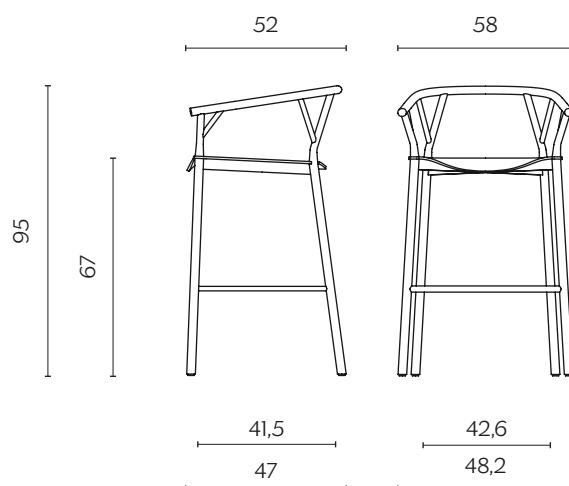

VALERIE STOOL

by e-ggs

Sgabello realizzato completamente in legno curvato, disponibile in due diverse altezze. La composizione si sviluppa nella contrapposizione tra la struttura essenziale e la seduta realizzata in legno curvato.

Stool made entirely in curved wood, available in two different heights. The composition develops the contrast between the essential structure and the seat, made of bent wood.

DIMENSIONI | DIMENSIONS

lunghezza | width: 58 cm
larghezza | depth: 52 cm
altezza | height: 95 cm
altezza del sedile | seat height: 67cm

CON BRACCIOLI | WITH ARMRESTS

lunghezza | width: 58 cm
larghezza | depth: 52 cm
altezza | height: 105 cm
altezza del sedile | seat height: 77 cm

FINITURE STRUTTURA | STRUCTURE FINISHES

LEGNO | WOOD

Rovere fiammato
Flamed Oak