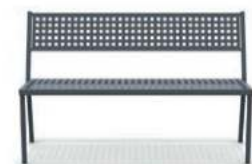

CUCH630
cuscino seduta / seat cushion

divano / sofa
sfoderabile / removable cover

CM H 5,5 L 110 P 49

imballo / packaging

1x 2 Pz 1 M 0,05 Kg 3 CM L 151 P 51 H 6

CH201
tavolo basso / coffee table 49x49

impilabile / stackable (4pcs)

CM H 35 L 49 P 49

imballo / packaging

1x 5,6 Pz 1 M 0,11 Kg 7,2 CM L 53 P 53 H 39

CH3109
panca / bench

impilabile / stackable (4pcs)

CM H 89 L 141 P 55 HS 45

imballo / packaging

1x 13 Pz 1 M 14,5 Kg X CM L 142 P 91 H 56