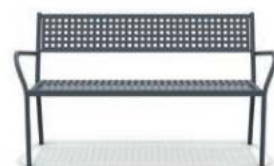

CM H 35 L 49 P 49

imballo / packaging

1x 5,6 Pz 1 M 0,11 Kg 7,2 CM L 53 P 53 H 39

CH3109
panca / bench

impilabile / stackable (4pcs)

CM H 89 L 141 P 55 HS 45

imballo / packaging

1x 13 Pz 1 M 14,5 Kg X CM L 142 P 91 H 56

CH3110
panca con bracciolo / bench with armrest

impilabile / stackable (4pcs)

CM H 89 L 148 P 55 HS 45 HB 68

imballo / packaging

1x 14,5 Pz 1 M 0,79 Kg 16,1 CM L 151 P 94 H 56

CUCH3109
cuscino seduta / seat cushion