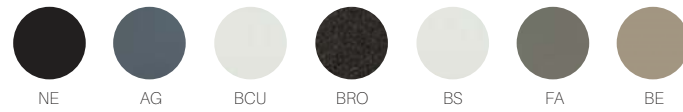

FEATURES\_ **TWIST** COLLECTION

**METALLO/ METAL**

colori standard / standard colors

colori speciali/ special colors

**TESSUTI / FABRICS**

tessuto impermeabile, resistente ai raggi UV / Waterproof fabric\_ UV resistant